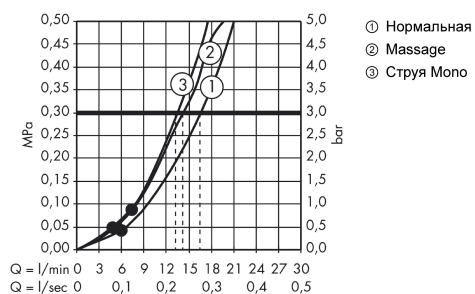

Crometta 85

Душевой набор Multi со штангой 90 см

Поверхности : хром Артикулный номер: 27766000

Описание

Характеристики

- состоит из: ручной душ, душевая штанга, шланг для душа, ползунок
- размер душевого диска: 85 мм
- тип струи: массажная, MonoRain, обычная
- переключение типов струи с помощью вращающегося душевого диска
- без упорного подшипника
- держатель ручного душа регулируется в пределах 90°, поворачивается вправо и влево, перемещается вверх и вниз
- максимальный расход воды при 3 бар: 16 л/мин
- хромированные настенные крепления из пластика

Технология

Продукт

Чертеж

График расхода воды

Расход измерен практически с помощью соответствующей арматуры (термостат/смеситель/скрытый клапан).

Crometta 85

Душевой набор Multi со штангой 90 см

Поверхности : **хром** Артикульный номер: **27766000**