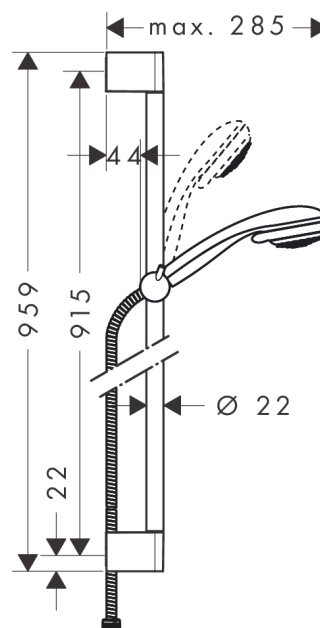

Crometta 85

Душевой набор Multi со штангой 90 см

Поверхности : хром Артикулный номер: 27766000

Описание

Характеристики

- состоит из: ручной душ, душевая штанга, шланг для душа, ползунок
- размер душевого диска: 85 мм
- тип струи: массажная, MonoRain, обычная
- переключение типов струи с помощью вращающегося душевого диска
- без упорного подшипника
- держатель ручного душа регулируется в пределах 90°, поворачивается вправо и влево, перемещается вверх и вниз
- максимальный расход воды при 3 бар: 16 л/мин
- хромированные настенные крепления из пластика

Технология

Продукт

Чертеж

График расхода воды

Расход измерен практически с помощью соответствующей арматуры (термостат/смеситель/скрытый клапан).

Crometta 85

Душевой набор Multi со штангой 90 см

Поверхности : **хром** Артикульный номер: **27766000**