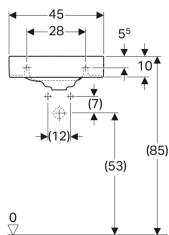

Раковина Geberit Citterio

Образец

Характеристики

- Возможна установка на мебель
- Асимметричная

Технические характеристики

Материал | Сантехнический фарфор

Объем поставки

- Керамическая крышечка отверстия

Арт. №	Цвет / поверхность	Отверстие под смеситель	Перелив	В	Н	Т
500.541.01.1	Белый / Специальное керамическое покрытие KeraText	Правая	Без	45 см	16 см	30 см

Принадлежности

- Донный клапан Geberit с отводом без возможности перекрытия слива и с крышкой клапана
- Сифон бутылочный Geberit для раковин, горизонтальный выпуск
- Сифон бутылочный Geberit для раковин, компактная модель, горизонтальный выпуск