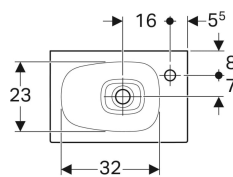

Раковина Geberit Citterio

Образец

Характеристики

- Возможна установка на мебель
- Асимметричная

Технические характеристики

Материал | Сантехнический фарфор

Объем поставки

- Керамическая крышечка отверстия

Арт. №	Цвет / поверхность	Отверстие под смеситель	Перелив	В	Н	Т
500.541.01.1	Белый / Специальное керамическое покрытие KeraText	Правая	Без	45 см	16 см	30 см

Принадлежности

- Донный клапан Geberit с отводом без возможности перекрытия слива и с крышкой клапана
- Сифон бутылочный Geberit для раковин, горизонтальный выпуск
- Сифон бутылочный Geberit для раковин, компактная модель, горизонтальный выпуск