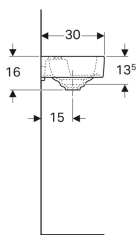

Раковина Geberit Citterio

Образец

Характеристики

- Возможна установка на мебель
- Асимметричная

Технические характеристики

Материал | Сантехнический фарфор

Объем поставки

- Керамическая крышечка отверстия

Арт. №	Цвет / поверхность	Отверстие под смеситель	Перелив	В	Н	Т
500.541.01.1	Белый / Специальное керамическое покрытие KeraText	Правая	Без	45 см	16 см	30 см

Принадлежности

- Донный клапан Geberit с отводом без возможности перекрытия слива и с крышкой клапана
- Сифон бутылочный Geberit для раковин, горизонтальный выпуск
- Сифон бутылочный Geberit для раковин, компактная модель, горизонтальный выпуск