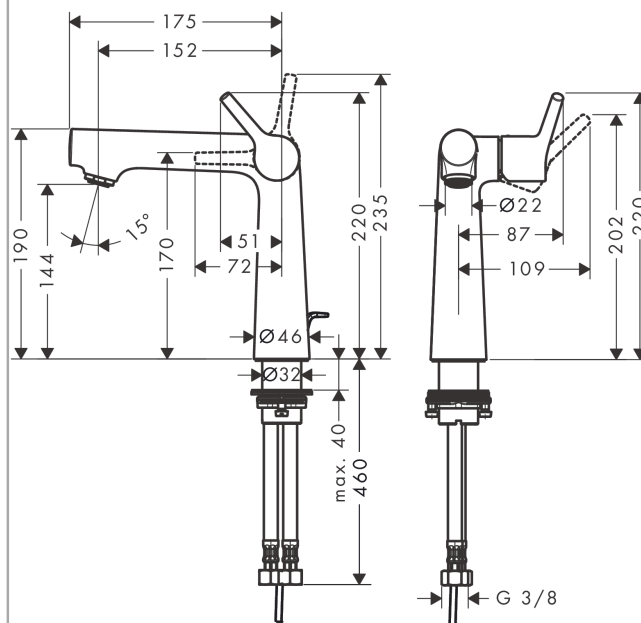

Talis S

Смеситель для раковины 140, однорычажный, со сливным гарнитуром

Поверхности : хром Артикулный номер : 72113000

Описание

Характеристики

- состоит из: однорычажный смеситель для раковины, слив/перелив
- ComfortZone 140
- выступ 152 мм
- обычная струя
- расход воды при 3 барах: 5 л/мин
- керамический узел смешивания
- регулируемое ограничение температуры
- подходит для проточных водонагревателей
- донный клапан, 1¼"
- материал сливного набора: металл
- вид соединения: соединительные шланги G ¾"

Технология

Продукт

Чертеж

График расхода воды