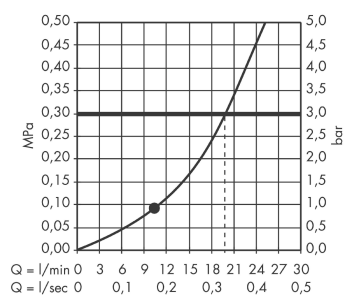

Технология

Продукт

Чертеж

График расхода воды

Расход измерен практически с помощью соответствующей арматуры (термостат/смеситель/скрытый клапан).