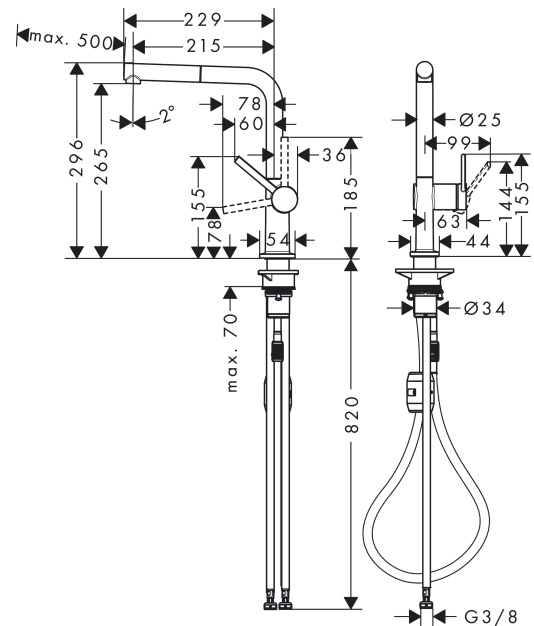

Talis M54

Кухонный смеситель однорычажный, 270, Есо, с вытяжным изливом, 1jet
: матовый черный Артикульный номер: 72845670

Описание

Характеристики

- ComfortZone 270
- L-образный излив
- угол поворота излива: регулировка на 4 уровня 60°, 110°, 150° или 360°
- ламинарная струя
- душевой шланг Quick-Connect
- максимальный расход воды при 3 барах: 4,9 л/мин
- керамический узел смешивания
- соединительные шланги G 3/8
- регулируемое ограничение температуры
- встроенный клапан обратного тока воды
- подходит для проточных водонагревателей
- расход ограничен 6 л/мин
- длина удлинения До 50 см
- требуется отверстие для смесителя Ø 35 мм

Технология

Награды за дизайн

reddot winner 2020

Продукт

Чертеж

Talis M54

Кухонный смеситель однорычажный, 270, Есо, с вытяжным изливом, 1jet
: матовый черный Артикульный номер: 72845670

График расхода воды

Talis M54

Кухонный смеситель однорычажный, 270, Есо, с вытяжным изливом, 1jet
 : матовый черный Артикульный номер: 72845670

Покомпонентное изображение

Год выпуска: >04/20

Talis M54

Кухонный смеситель однорычажный, 270, Есо, с вытяжным изливом, 1jet
: матовый черный Артикульный номер: **72845670**