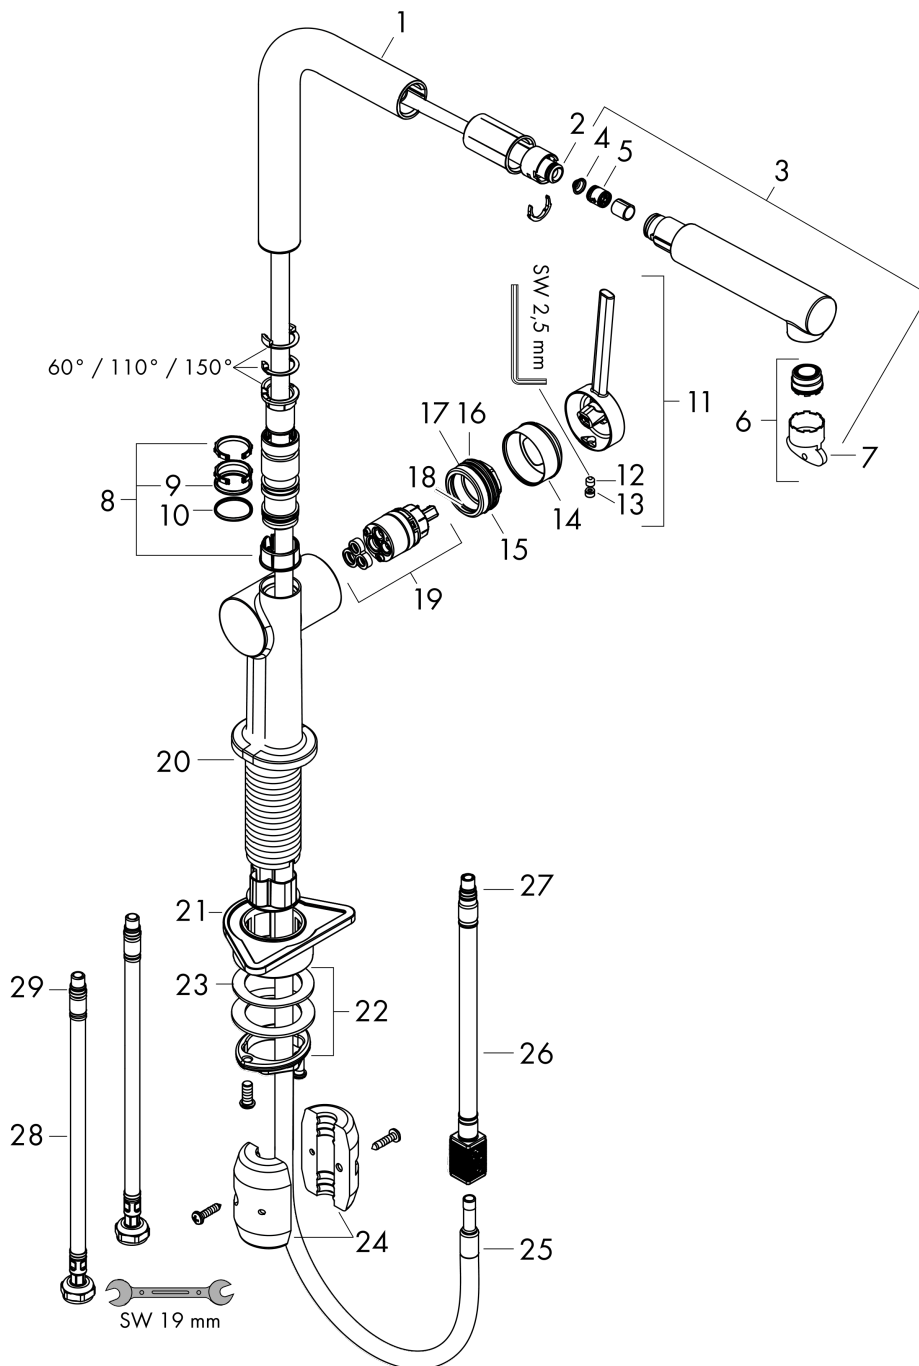

Talis M54

Кухонный смеситель однорычажный, 270, Есо, с вытяжным изливом, 1jet
: матовый черный Артикульный номер: 72845670

Описание

Характеристики

- ComfortZone 270
- L-образный излив
- угол поворота излива: регулировка на 4 уровня 60°, 110°, 150° или 360°
- ламинарная струя
- душевой шланг Quick-Connect
- максимальный расход воды при 3 барах: 4,9 л/мин
- керамический узел смешивания
- соединительные шланги G 3/8
- регулируемое ограничение температуры
- встроенный клапан обратного тока воды
- подходит для проточных водонагревателей
- расход ограничен 6 л/мин
- длина удлинения До 50 см
- требуется отверстие для смесителя Ø 35 мм

Технология

Награды за дизайн

reddot winner 2020

Продукт

Чертеж

Talis M54

Кухонный смеситель однорычажный, 270, Есо, с вытяжным изливом, 1jet
: матовый черный Артикульный номер: 72845670

График расхода воды

Talis M54

Кухонный смеситель однорычажный, 270, Есо, с вытяжным изливом, 1jet
 : матовый черный Артикульный номер: 72845670

Покомпонентное изображение

Год выпуска: >04/20

Talis M54

Кухонный смеситель однорычажный, 270, Есо, с вытяжным изливом, 1jet
: матовый черный Артикульный номер: **72845670**