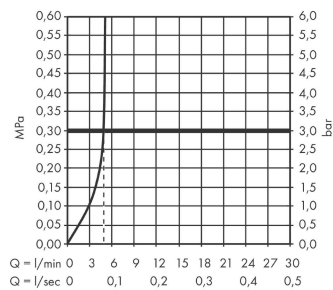

Talis M54

Кухонный смеситель однорычажный, 270, Есо, с вытяжным изливом, 1jet
: матовый черный Артикульный номер: 72845670

Описание

Характеристики

- ComfortZone 270
- L-образный излив
- угол поворота излива: регулировка на 4 уровня 60°, 110°, 150° или 360°
- ламинарная струя
- душевой шланг Quick-Connect
- максимальный расход воды при 3 барах: 4,9 л/мин
- керамический узел смешивания
- соединительные шланги G 3/8
- регулируемое ограничение температуры
- встроенный клапан обратного тока воды
- подходит для проточных водонагревателей
- расход ограничен 6 л/мин
- длина удлинения До 50 см
- требуется отверстие для смесителя Ø 35 мм

Технология

Награды за дизайн

reddot winner 2020

Продукт

Чертеж

Talis M54

Кухонный смеситель однорычажный, 270, Есо, с вытяжным изливом, 1jet
: матовый черный Артикульный номер: 72845670

График расхода воды

Talis M54

Кухонный смеситель однорычажный, 270, Есо, с вытяжным изливом, 1jet
 : матовый черный Артикульный номер: 72845670

Покомпонентное изображение

Год выпуска: >04/20

Talis M54

Кухонный смеситель однорычажный, 270, Есо, с вытяжным изливом, 1jet
: матовый черный Артикульный номер: **72845670**