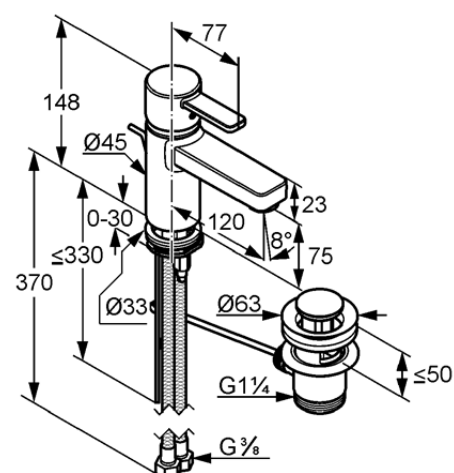

Изделие: **KLUDI ZENTA XL**
однорычажный смеситель на умывальник
DN 10

Номер артикула: **38 260 05 75W**

Поверхность: **хром**

Описание изделия:

литой рычаг
монтаж на одно отверстие
расход воды 4,7 л/мин
аэратор M 24 x 1
керамический картридж с ограничителем горячей воды
донный клапан G 1 1/4
система быстрого монтажа
гибкая подводка G 3/8
класс шума I
Сертификат WELL WA10035-20101104

Дополнительная информация:

Класс шума I:
макс. 20 дБ при давлении 3 бара

Фото продукта

Размеры