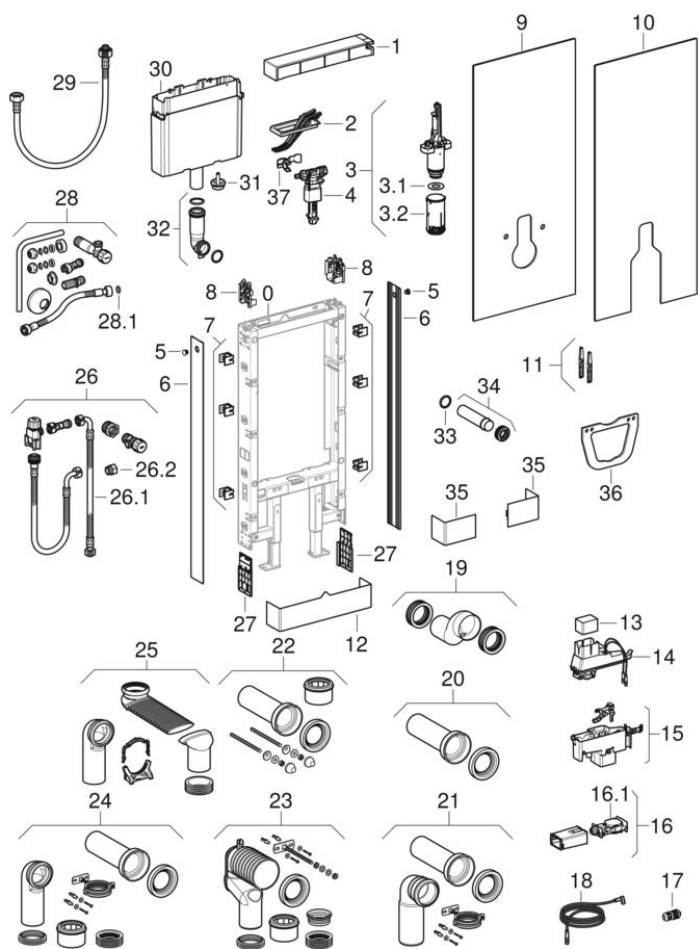

## Сантехнические модули Geberit Monolith для напольного и настенного унитаза, 114 см

2016 -

Серия Serie irrelevant

### Действительно для изделия

131.031.JK.5	131.031.JL.5	131.033.JK.5	131.033.JL.5
131.231.JK.5	131.231.JL.5	131.233.JL.5	131.233.JK.5
131.031.JV.5	131.033.JV.5	131.231.JV.5	131.233.JV.5
131.031.00.5	131.033.00.5	131.231.00.5	131.233.00.5
131.031.SJ.6	131.033.SJ.6	131.231.SJ.6	131.233.SJ.6
131.031.SI.5	131.031.SJ.5	131.031.SQ.5	131.033.SI.5
131.033.SJ.5	131.033.SQ.5	131.231.SI.5	131.231.SJ.5
131.231.SQ.5	131.233.SI.5	131.233.SJ.5	131.233.SQ.5
131.031.TG.5	131.033.TG.5	131.231.TG.5	131.233.TG.5

#	Арт. №	Наименование	Замена для	Примечания
1	243.440.TA.1	Крышка смывного бачка для сантехнического модуля Geberit Monolith для унитаза: Матированный алюминий / Перламутровый	242.386.TA.1	
1	243.448.TA.1	Крышка смывного бачка для сантехнического модуля Geberit Monolith Plus для унитаза: Матированный алюминий / Перламутр		
2	242.387.00.1	Рычаг смыва с консолью, для сантехнического модуля Geberit Monolith для унитаза		
3	242.389.00.1	Сливной клапан к сантехническому модулю Geberit Monolith для унитаза		
3.1	816.418.00.1	Уплотнительная прокладка Geberit для сливного клапана для смывного бачка наружного и скрытого монтажа		
3.2	243.293.00.1	Кассета для механизма смыва, для Geberit Monolith		
4	242.388.00.1	Впускной клапан Geberit тип 380, подвод воды сбоку, 3/8", ниппель из латуни		
4	SPT_461085	Впускные клапаны тип 380, подвод воды сбоку		
5	131.112.TA.1	Комплект фиксирующих болтов из алюминия, для боковой обшивки Geberit Monolith (2 шт.): Матированный алюминий		
5	243.042.JF.1	Комплект пластмассовых фиксирующих болтов, для боковой обшивки Geberit Monolith (2 шт.): Перламутровый серый		
5	244.939.00.1	Комплект фиксирующих болтов из алюминия, для боковой обшивки Geberit Monolith: Хромированный черный / Матированный алюминий		
6	243.539.00.1	Комплект боковой обшивки для сантехнического модуля Geberit Monolith для унитаза, 114 см		