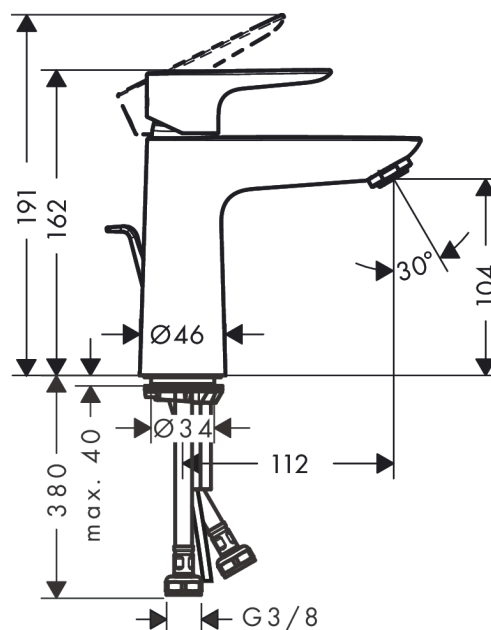

Talis E

Смеситель для раковины 110, однорычажный, CoolStart, со сливным гарнитуром

Поверхности : хром Артикулный номер: 71713000

Описание

Характеристики

- состоит из: однорычажный смеситель для раковины, слив/перелив
- ComfortZone 110
- выступ 112 мм
- обычная струя
- расход воды при 3 барах: 5 л/мин
- керамический узел смешивания
- регулируемое ограничение температуры
- подходит для проточных водонагревателей
- донный клапан, 1¼"
- материал сливного набора: металл
- вид соединения: соединительные шланги G 3/8
- При открытии напора в центральном положении поступает только холодная вода.

Технология

Продукт

Чертеж

Talis E

Смеситель для раковины 110, однорычажный, CoolStart, со сливным гарнитуром

Поверхности : хром Артикульный номер: 71713000

График расхода воды