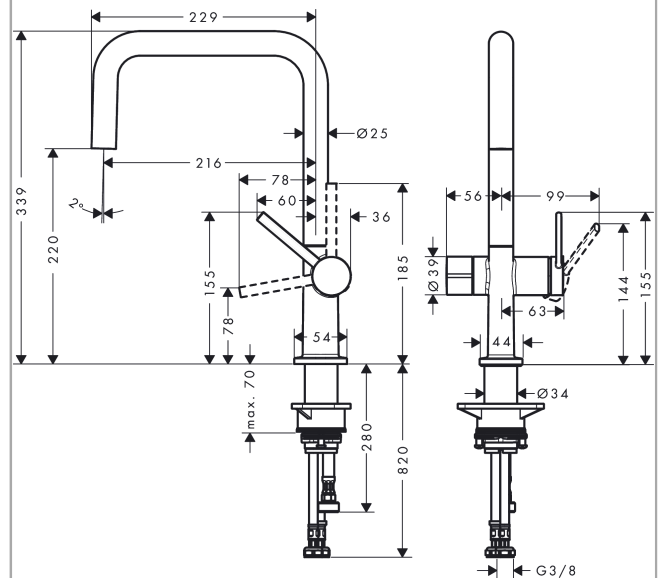

### График расхода воды

**Talis M54**

Кухонный смеситель однорычажный, U 220, с запорным вентилем, 1jet

: хром Артикул номер: 72807000

Покомпонентное изображение

Год выпуска: >04/21

**Talis M54****Кухонный смеситель однорычажный, U 220, с запорным вентилем, 1jet**: хром Артикулный номер: **72807000****Перечень запасных частей**

Год выпуска: &gt;04/21

Позиция	Описание	Артикулный номер	PC	PU
1	spout cpl.	93756000	-	1
2	screw	94319000	-	1
3	spray former	93748000	-	1
4	service tool	93750000	-	1
5	O-Ring 14x2,5	98189000	-	1
6	axialring	97558000	-	1
7	handle	93736000	-	1
8	hollow set screw M5x5	98446000	-	1
9	screw cover	93735610	-	1
10	flange	93737000	-	1
11	nut	93738000	-	1
12	cartridge, assy	93760000	-	1
13	handle	93809000	-	1
14	shut off unit	93658000	-	1
15	O-ring 36x3	98052000	-	1
16	support	97523000	-	1
17	fixing set (Ø 34)	95049000	-	1
18	lever collar	97548000	-	1
19	connection hose 900 mm M8x0,75 G3/8	93746000	-	1
20	O-ring 6,6x1,6	93019000	-	1
21	O-ring 7x1,5	98422000	-	1
22	reduction coupling	92844000	-	1