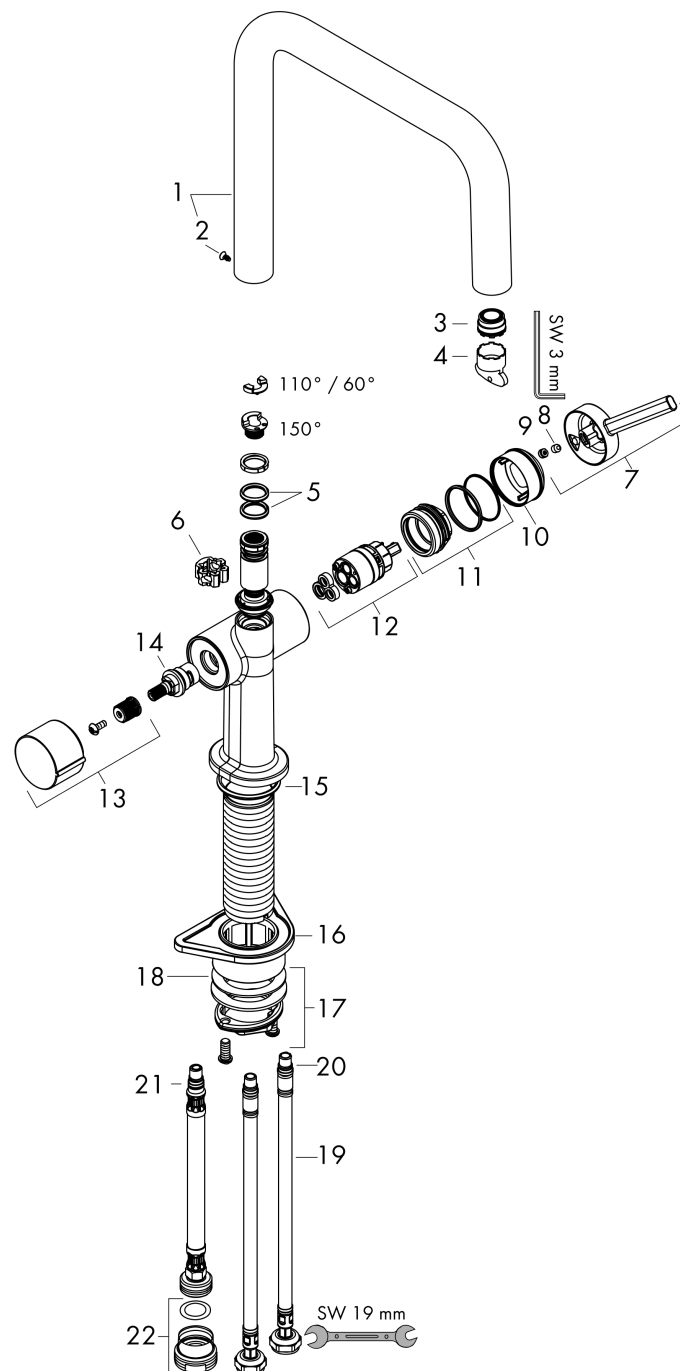

### Чертеж

### График расхода воды

**Talis M54**

Кухонный смеситель однорычажный, U 220, с запорным вентилем, 1jet

: хром Артикул номер: 72807000

Покомпонентное изображение

Год выпуска: >04/21

**Talis M54****Кухонный смеситель однорычажный, U 220, с запорным вентилем, 1jet**: хром Артикулный номер: **72807000****Перечень запасных частей**

Год выпуска: &gt;04/21

Позиция	Описание	Артикулный номер	PC	PU
1	spout cpl.	93756000	-	1
2	screw	94319000	-	1
3	spray former	93748000	-	1
4	service tool	93750000	-	1
5	O-Ring 14x2,5	98189000	-	1
6	axialring	97558000	-	1
7	handle	93736000	-	1
8	hollow set screw M5x5	98446000	-	1
9	screw cover	93735610	-	1
10	flange	93737000	-	1
11	nut	93738000	-	1
12	cartridge, assy	93760000	-	1
13	handle	93809000	-	1
14	shut off unit	93658000	-	1
15	O-ring 36x3	98052000	-	1
16	support	97523000	-	1
17	fixing set (Ø 34)	95049000	-	1
18	lever collar	97548000	-	1
19	connection hose 900 mm M8x0,75 G3/8	93746000	-	1
20	O-ring 6,6x1,6	93019000	-	1
21	O-ring 7x1,5	98422000	-	1
22	reduction coupling	92844000	-	1