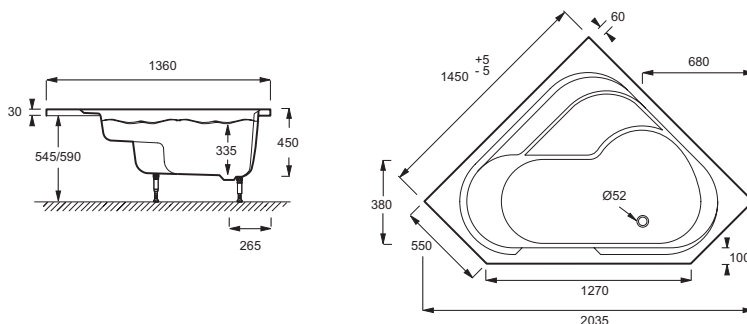

Технические характеристики

- Размеры (см): 145 x 145 x 0 см
- Материал: Акрил
- Объем: 270/200
- Высота ножек: 95/140
- DIMENSIONS FOND DE CUVE : 127 x 65 cm
- Вес: 26 кг
- Тип установки: Угловые
- Форма: Угловая
- Диаметр слива: 5.2 см

Продукты для комплектации

- E6239: Фронтальная панель для угловой ванны-душа E6221/E6222 145 см

Связанные продукты

- E70174: Автоматический слив-перелив (1м)
- E4931: Экран на ванну с двойной панелью

Общая информация

Спецификация продукта: Угловая правосторонняя ванна-душ 145 x 145 см для установки с ножками (в комплекте). E6221. Коллекция: BAIN-DOUCHE. Размеры (см): 145 x 145 x 0 см. Вес: 26 кг. Материал: Акрил. Тип установки: Угловые. Объем: 270/200. Форма: Угловая. Высота ножек: 95/140. Диаметр слива: 5.2 см. DIMENSIONS FOND DE CUVE : 127 x 65 cm.