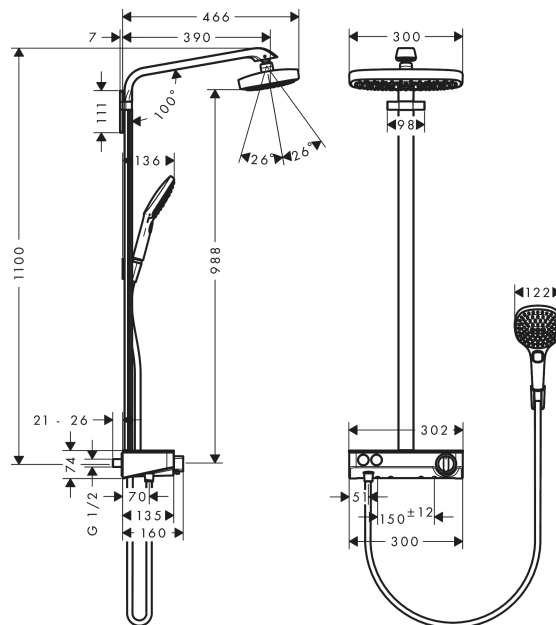

Raindance Select E
Showerpipe 300 2jet с ShowerTablet Select 300
 Поверхности : **хром** Артикульный номер: **27126000**

Описание

Характеристики

- состоит из: верхний душ, ручной душ, термостат для душа, штанга для душа, держатель для душа
- верхний душ Raindance Select E 300 2jet
- размер душевого диска: 300 x 160 мм
- тип струи: RainAir, Rain
- удобное переключение типов струи с помощью кнопки Select
- поверхность душевого диска: хром или белый
- шарнирное соединение: регулируемый угол верхнего душа
- длина держателя для душа: 380 мм
- полочка: из безопасного стекла
- поверхность полочки: цветовой вариант -000 - зеркальное стекло; цветовой вариант -400 - белое стекло
- максимальный расход воды при 3 бар: 16 л/мин
- расход воды для струи RainAir (при 3 бар): 16 л / мин
- расход воды для струи Rain (при 3 бар): 16 л / мин
- рабочее давление: мин. 1,5 бар/макс. 10 бар
- термостат ShowerTablet Select 300
- изолированная подача воды
- предохранительный ограничитель при 40°C
- регулируемый ограничитель температуры горячей воды
- пользовательское управление посредством кнопки Select
- вид монтажа: внешний монтаж
- соединительная резьба G ½
- межосевое подключение 150 мм ± 12 мм
- для установки на соединительную резьбу G ¾ необходимо использовать комплект адаптеров 02026000

Технология

Raindance Select E
Showerpipe 300 2jet c ShowerTablet Select 300
 Поверхности : **хром** Артикульный номер: **27126000**

Продукт

Чертеж

График расхода воды

Raindance Select E
Showerpipe 300 2jet c ShowerTablet Select 300
 Поверхности : **хром** Артикульный номер: **27126000**

Пример монтажа