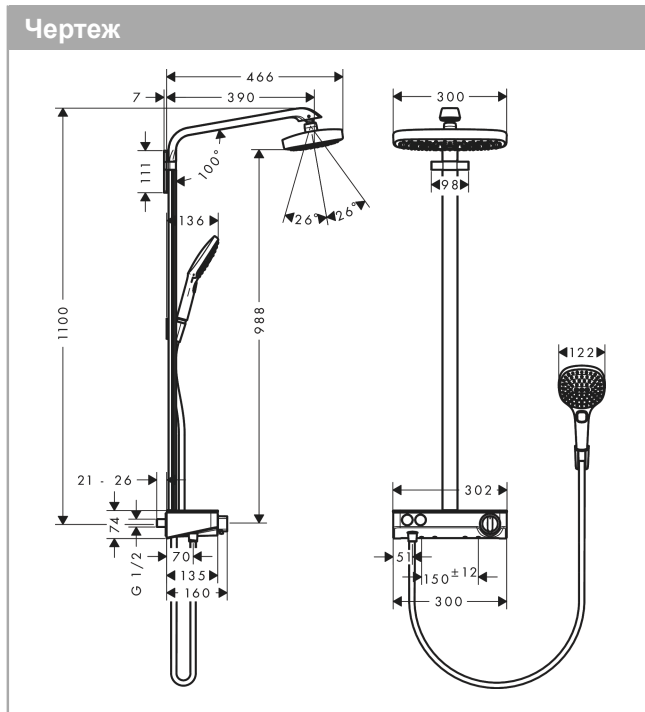

Raindance Select E
Showerpipe 300 2jet с ShowerTablet Select 300
 Поверхности : **белый / хром** Артикульный номер: **27126400**

Описание

Характеристики

- состоит из: верхний душ, ручной душ, термостат для душа, штанга для душа, держатель для душа
- верхний душ Raindance Select E 300 2jet
- размер душевого диска: 300 x 160 мм
- тип струи: RainAir, Rain
- удобное переключение типов струи с помощью кнопки Select
- поверхность душевого диска: хром или белый
- шарнирное соединение: регулируемый угол верхнего душа
- длина держателя для душа: 380 мм
- полочка: из безопасного стекла
- поверхность полочки: цветовой вариант -000 - зеркальное стекло; цветовой вариант -400 - белое стекло
- максимальный расход воды при 3 бар: 16 л/мин
- расход воды для струи RainAir (при 3 бар): 16 л / мин
- расход воды для струи Rain (при 3 бар): 16 л / мин
- рабочее давление: мин. 1,5 бар/макс. 10 бар
- термостат ShowerTablet Select 300
- изолированная подача воды
- предохранительный ограничитель при 40°C
- регулируемый ограничитель температуры горячей воды
- пользовательское управление посредством кнопки Select
- вид монтажа: внешний монтаж
- соединительная резьба G 1/2
- межосевое подключение 150 мм ± 12 мм
- для установки на соединительную резьбу G 3/4 необходимо использовать комплект адаптеров 02026000

Технология

Raindance Select E
Showerpipe 300 2jet c ShowerTablet Select 300
 Поверхности : **белый / хром** Артикульный номер: **27126400**

Продукт

Чертеж

График расхода воды