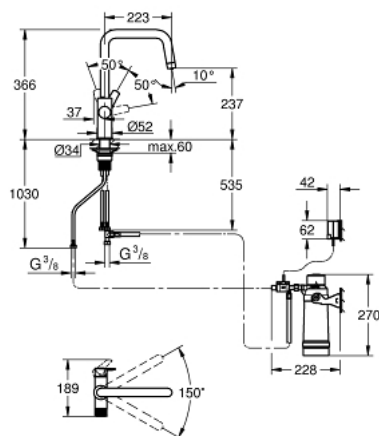

### ОПИСАНИЕ ПРОДУКТА

- Colour: хром
- в комплект входят:
- GROHE Blue Смеситель однорычажный для мойки с функцией очистки водопроводной воды
- монтаж на одно отверстие
- С-образный излив
- отдельная рукоятка для фильтрованной воды
- GROHE SilkMove керамический картридж 28 мм
- поворотный трубкообразный излив
- диапазон поворота 150°
- отдельные водотоки для питьевой и водопроводной воды
- гибкая подводка
- гибкое крепление QuickFix
- GROHE Blue головка для фильтра
- GROHE Blue Фильтр UltraSafe - Задерживает микрочастицы пластика (размером > 1 мкм) и 99.999% всех бактерий, удаляет 99,5% свинца
- Снижает содержание веществ, ухудшающих вкус и запах воды: хлор и т.п.
- Ресурс 3000 л
- Счетчик измерения ресурса фильтра, 2 батарейки AA в комплекте