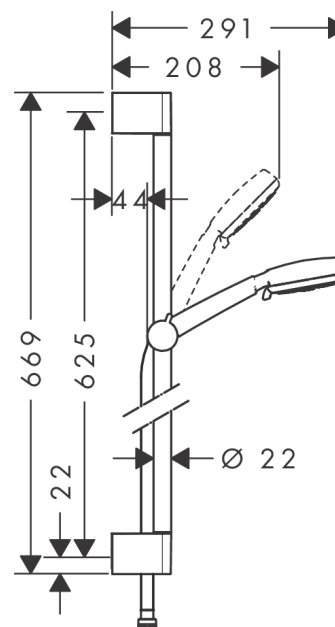

Crometta 100

Душевой набор Multi со штангой 65 см

Поверхности : **белый / хром** Артикульный номер: **26650400**

Описание

Характеристики

- состоит из: ручной душ, душевая штанга, шланг для душа, ползунок
- размер душевого диска: 100 мм
- тип струи: Rain, Turbo Rain, массажная
- переключение типов струи с помощью вращающегося душевого диска
- без упорного подшипника
- угол наклона может изменяться до 45°
- максимальный расход воды при 3 бар: 19 л/мин
- хромированные настенные крепления из пластика

Технология

Продукт

Чертеж