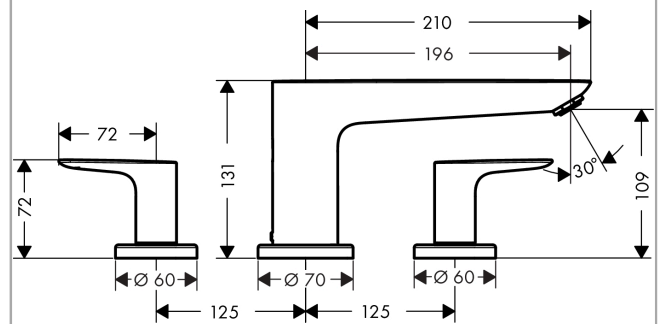

Talis E

Смеситель на край ванны, на 3 отверстия

Поверхности : хром Артикульный номер: 71747000

Описание

Характеристики

- выступ 196 мм
- керамический узел смешивания
- регулируемое ограничение температуры
- клапан обратного тока воды
- с шумопоглотителем

Технология

Продукт

Чертеж

График расхода воды