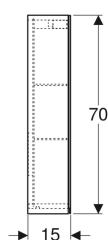

Зеркальный шкаф Geberit Option с подсветкой и двумя дверями

Образец

Характеристики

- Подходит к любым сериям ванных комнат
- Светодиодное освещение
- Непрямое освещение
- Сенсорный выключатель для верхней лампы
- Сенсорный выключатель для нижней лампы
- Штепсельная розетка
- Внешние стороны с зеркальным покрытием
- С двумя дверцами
- Двери с зеркальным покрытием с обеих сторон
- Съемные вставные полки
- Утопленная ручка для открывания

Технические характеристики

Степень защиты	IP44
Класс защиты	I
Номинальное напряжение	230 В перем. тока
Частота тока	50 Гц
Рабочее напряжение	12 В пост. тока
Выходное напряжение	12 В пост. тока
Материал	Влагостойкое трехслойная ДСП
Срок службы светодиодного освещения	60000 h LM-80
Цвет подсветки	4200 К
Коэффициент цветопередачи	> 80

Объем поставки

- Зеркальный шкаф
- 2 стеклянные полки
- Крепеж

Арт. №	Цвет / поверхность	V	B1	B2	H	T	Потребляемая мощность	Штепсельная розетка	Световой поток	Световой поток, не прямой
500.582.00.1	Корпус: с зеркальным покрытием снаружи Дверцы: с зеркальным покрытием внутри и снаружи	60 см	29.8 см	54.2 см	70 см	15 см	9.65 Вт	CEE 7/3 (Schuko)	935 лм	350 лм
500.205.00.1	Корпус: с зеркальным покрытием снаружи Дверцы: с зеркальным покрытием внутри и снаружи	75 см	37.3 см	69.6 см	70 см	15 см	12.35 Вт	CEE 7/3 (Schuko)	1190 лм	455 лм
500.583.00.1	Корпус: с зеркальным покрытием снаружи Дверцы: с зеркальным покрытием внутри и снаружи	90 см	44.8 см	84.2 см	70 см	15 см	15.05 Вт	CEE 7/3 (Schuko)	1445 лм	560 лм