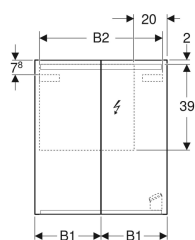

Характеристики

- Подходит к любым сериям ванных комнат
- Светодиодное освещение
- Непрямое освещение
- Сенсорный выключатель для верхней лампы
- Сенсорный выключатель для нижней лампы
- Штепсельная розетка
- Внешние стороны с зеркальным покрытием
- С двумя дверцами
- Двери с зеркальным покрытием с обеих сторон
- Съемные вставные полки
- Утопленная ручка для открывания

Технические характеристики

Степень защиты	IP44
Класс защиты	I
Номинальное напряжение	230 В перем. тока
Частота тока	50 Гц
Рабочее напряжение	12 В пост. тока
Выходное напряжение	12 В пост. тока
Материал	Влагостойкое трехслойная ДСП
Срок службы светодиодного освещения	60000 h LM-80
Цвет подсветки	4200 К
Коэффициент цветопередачи	> 80

Объем поставки

- Зеркальный шкаф
- 2 стеклянные полки
- Крепеж

Арт. №	Цвет / поверхность	V	B1	B2	H	T	Потребляемая мощность	Штепсельная розетка	Световой поток	Световой поток, не прямой
500.582.00.1	Корпус: с зеркальным покрытием снаружи Дверцы: с зеркальным покрытием внутри и снаружи	60 см	29.8 см	54.2 см	70 см	15 см	9.65 Вт	CEE 7/3 (Schuko)	935 лм	350 лм
500.205.00.1	Корпус: с зеркальным покрытием снаружи Дверцы: с зеркальным покрытием внутри и снаружи	75 см	37.3 см	69.6 см	70 см	15 см	12.35 Вт	CEE 7/3 (Schuko)	1190 лм	455 лм
500.583.00.1	Корпус: с зеркальным покрытием снаружи Дверцы: с зеркальным покрытием внутри и снаружи	90 см	44.8 см	84.2 см	70 см	15 см	15.05 Вт	CEE 7/3 (Schuko)	1445 лм	560 лм

Принадлежности

- Магнитный кронштейн Geberit