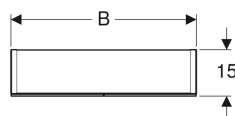

Характеристики

- Подходит к любым сериям ванных комнат
- Светодиодное освещение
- Непрямое освещение
- Сенсорный выключатель для верхней лампы
- Сенсорный выключатель для нижней лампы
- Штепсельная розетка
- Внешние стороны с зеркальным покрытием
- С двумя дверцами
- Двери с зеркальным покрытием с обеих сторон
- Съемные вставные полки
- Утопленная ручка для открывания

Технические характеристики

Степень защиты	IP44
Класс защиты	I
Номинальное напряжение	230 В перем. тока
Частота тока	50 Гц
Рабочее напряжение	12 В пост. тока
Выходное напряжение	12 В пост. тока
Материал	Влагостойкое трехслойная ДСП
Срок службы светодиодного освещения	60000 h LM-80
Цвет подсветки	4200 К
Коэффициент цветопередачи	> 80

Объем поставки

- Зеркальный шкаф
- 2 стеклянные полки
- Крепеж

Арт. №	Цвет / поверхность	V	B1	B2	H	T	Потребляемая мощность	Штепсельная розетка	Световой поток	Световой поток, не прямой
500.582.00.1	Корпус: с зеркальным покрытием снаружи Дверцы: с зеркальным покрытием внутри и снаружи	60 см	29.8 см	54.2 см	70 см	15 см	9.65 Вт	CEE 7/3 (Schuko)	935 лм	350 лм
500.205.00.1	Корпус: с зеркальным покрытием снаружи Дверцы: с зеркальным покрытием внутри и снаружи	75 см	37.3 см	69.6 см	70 см	15 см	12.35 Вт	CEE 7/3 (Schuko)	1190 лм	455 лм
500.583.00.1	Корпус: с зеркальным покрытием снаружи Дверцы: с зеркальным покрытием внутри и снаружи	90 см	44.8 см	84.2 см	70 см	15 см	15.05 Вт	CEE 7/3 (Schuko)	1445 лм	560 лм

Принадлежности

- Магнитный кронштейн Geberit