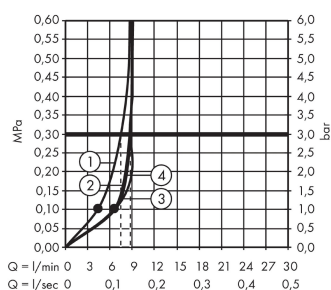

Crometta 100

Ручной душ Vario EcoSmart 9 л/мин

Поверхности : белый / хром Артикульный номер: 26827400

Описание

Характеристики

- размер душевого диска: 100 мм
- переключение типов струи с помощью вращающегося душевого диска
- тип струи: Rain, Shampoo, обычная, массажная
- максимальный расход воды при 3 бар: 9 л/мин
- с внутренней подачей воды
- промывающийся грязеулавливающий фильтр
- соединительная резьба G 1/2
- подходит для проточных водонагревателей

Технология

Награды за дизайн

Продукт

Чертеж

График расхода воды

Расход измерен практически с помощью соответствующей арматуры (термостат/смеситель/скрытый клапан).