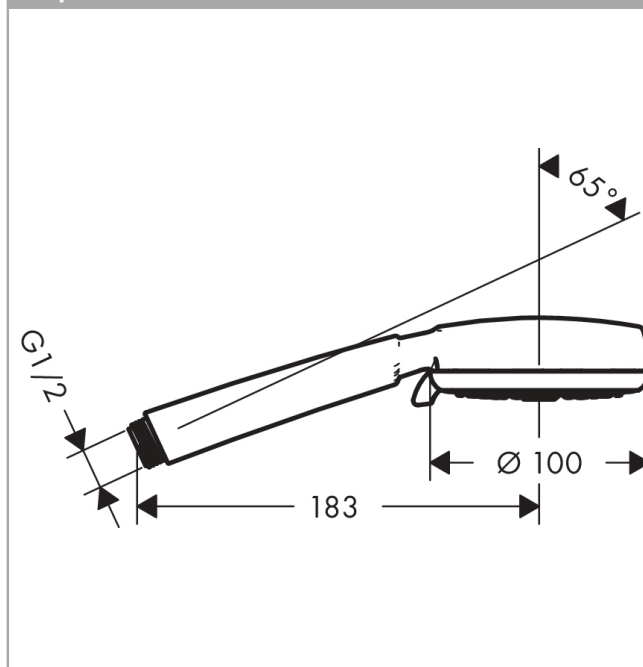

Crometta 100

Ручной душ Vario EcoSmart 9 л/мин

Поверхности : белый / хром Артикульный номер: 26827400

Описание

Характеристики

- размер душевого диска: 100 мм
- переключение типов струи с помощью вращающегося душевого диска
- тип струи: Rain, Shampoo, обычная, массажная
- максимальный расход воды при 3 бар: 9 л/мин
- с внутренней подачей воды
- промывающийся грязеулавливающий фильтр
- соединительная резьба G 1/2
- подходит для проточных водонагревателей

Технология

Награды за дизайн

Продукт

Чертеж

График расхода воды

Расход измерен практически с помощью соответствующей арматуры (термостат/смеситель/скрытый клапан).