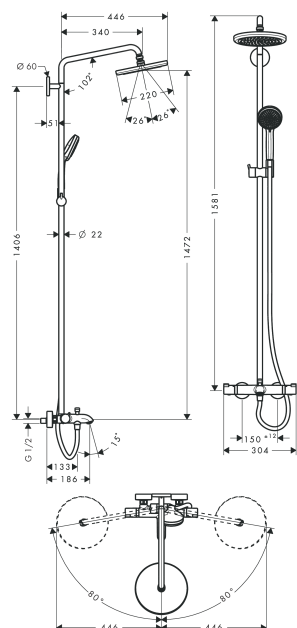

Сroma

Showerpipe 220 1jet с термостатом для ванны

Поверхности : **хром** Артикульный номер: **27223000**

Описание

Характеристики

- состоит из: верхний душ, ручной душ, термостат для ванны, штанга для душа, держатель для душа
- верхний душ Сroma 220
- размер душевого диска: 220 мм
- тип струи: RainAir
- шарнирное соединение: регулируемый угол верхнего душа
- держатель для ручного душа регулируемый по высоте
- расход воды для струи RainAir (при 3 бар): 17 л/мин
- рабочее давление: мин. 1,5 бар/макс. 10 бар
- поворотный держатель для душа
- термостат Ecostat Comfort
- расход воды для излива на ванну: 20 л/мин
- предохранительный ограничитель при 40°C
- регулируемый ограничитель температуры горячей воды
- пользовательское управление посредством вращения рукоятки
- вид монтажа: внешний монтаж
- соединительная резьба G 1/2
- межосевое подключение 150 мм ± 12 мм

Технология

Продукт

Чертеж

Croma

Showerpipe 220 1jet с термостатом для ванны

Поверхности : **хром** Артикульный номер: **27223000**

График расхода воды

Срома
Showerpipe 220 1jet с термостатом для ванны
 Поверхности : **хром** Артикульный номер: **27223000**

Пример монтажа