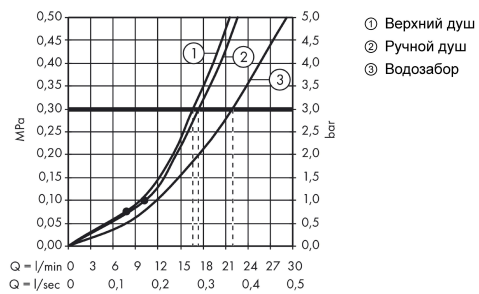

Технология

Продукт

Чертеж

Croma

Showerpipe 220 1jet с термостатом для ванны

Поверхности : **хром** Артикульный номер: **27223000**

График расхода воды

Срома
Showerpipe 220 1jet с термостатом для ванны
 Поверхности : **хром** Артикульный номер: **27223000**