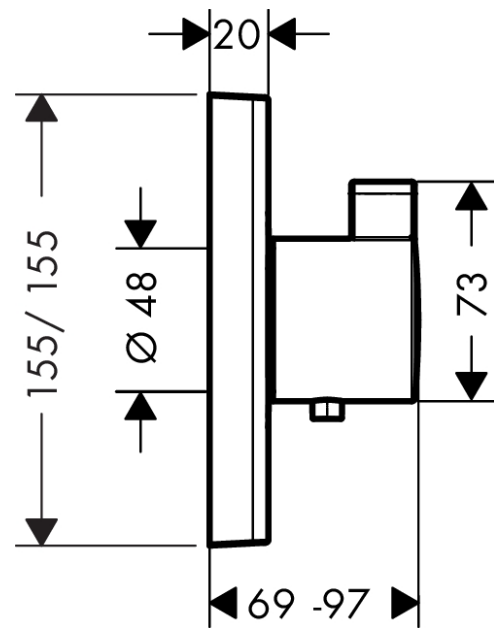

ShowerSelect

Термостат ShowerSelect HighFlow, CM

: шлиц. черный хром Артикульный номер: 15760340

Описание

Характеристики

- картридж термостата
- максимальный расход воды при 3 барах: 42 л/мин
- расход воды через верхний вывод: 42 л/мин
- расход воды через нижний вывод: 42 л/мин
- мин. рабочее давление: 1 бар
- макс. рабочее давление: 10 бар
- предохранительный ограничитель при 40°C
- регулируемое ограничение температуры
- вид соединения: скрытая часть
- грязеулавливающий фильтр входит в комплект поставки

Награды за дизайн

reddot winner 2021

Продукт

Чертеж

График расхода воды