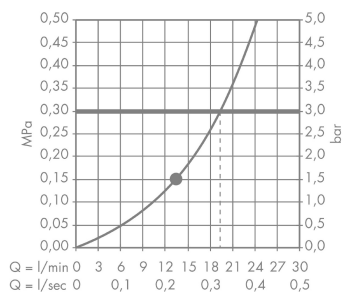

Технология

Продукт

Чертеж

График расхода воды

Расход измерен практически с помощью соответствующей арматуры (термостат/смеситель/скрытый клапан).