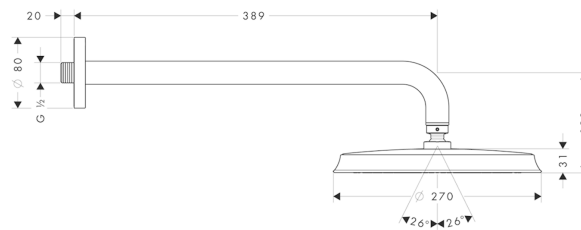

Raindance Classic

Верхний душ 1jet с держателем

Поверхности : **хром** Артикульный номер: **27424000**

Описание

Характеристики

- состоит из: верхний душ, держатель верхнего душа
- тип струи: RainAir
- размер душевого диска: 240 мм
- длина держателя для душа: 390 мм
- шарнирное соединение: регулируемый угол верхнего душа
- расход воды для струи RainAir (при 3 бар): 19 л/мин
- материал душевого диска: металл
- монтаж: стена
- соединительная резьба G ½

Технология

Продукт

Чертеж

График расхода воды

Расход измерен практически с помощью соответствующей арматуры (термостат/смеситель/скрытый клапан).