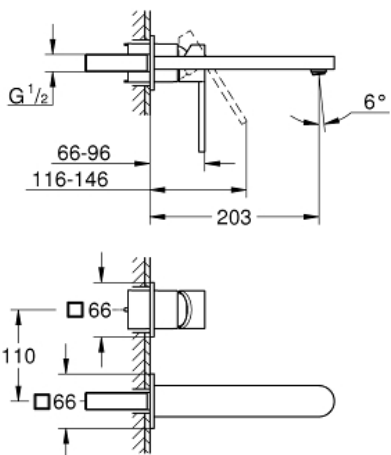

PLUS

Смеситель для раковины на два
отверстия L-Size

MODEL # 29306003

Pure Freude
an Wasser

GROHE

Product Description:

PLUS

Смеситель для раковины на два отверстия
L-Size

Standard Specification:

настенный монтаж

комплект верхней монтажной части для
23 200 000

без встраиваемого механизма

металлическая розетка

металлический рычаг

GROHE StarLight хромированная поверхность

GROHE EcoJoy SpeedClean аэратор с ограничением
расхода воды 5,7 л/мин

GROHE AquaGuide регулируемый аэратор

размер по осям 110 мм

вынос 203 мм

минимальное давление 1,0 бар

Color:

□ 29306003 хром