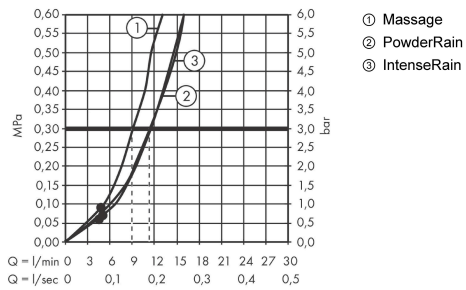

Pulsify Select S**Душевой набор 105 3jet Relaxation со штангой 90 см****: хром Артикульный номер: 24170000****Описание****Характеристики**

- состоит из: ручной душ, душевая штанга, шланг для душа, ползунок
- размер душевого диска: 105 мм
- тип струи: массажная, IntenseRain, PowderRain
- удобное переключение типов струи с помощью кнопки Select
- максимальный расход воды при 3 барах: 11,4 л/мин
- душевой шланг с конической гайкой на обоих концах
- со стороны душа упорный подшипник, предотвращающий перекручивание душевого шланга
- настенный монтаж: крепление с помощью шурупов
- хромированные настенные крепления из пластика
- держатель для ручного душа регулируемый по высоте с внешней кнопкой выбора
- держатель ручного душа из пластика/металла
- длина вертикальной трубки: 959 мм
- диаметр штанги: 22 мм
- профиль вертикальной трубки: круглая
- расстояние между отверстиями 915 мм

Технология**Награды за дизайн**

reddot winner 2021

Продукт**Чертеж**

Pulsify Select S

Душевой набор 105 3jet Relaxation со штангой 90 см

: хром Артикулный номер: 24170000

График расхода воды

Расход измерен практически с помощью соответствующей арматуры (термостат/смеситель/скрытый клапан).