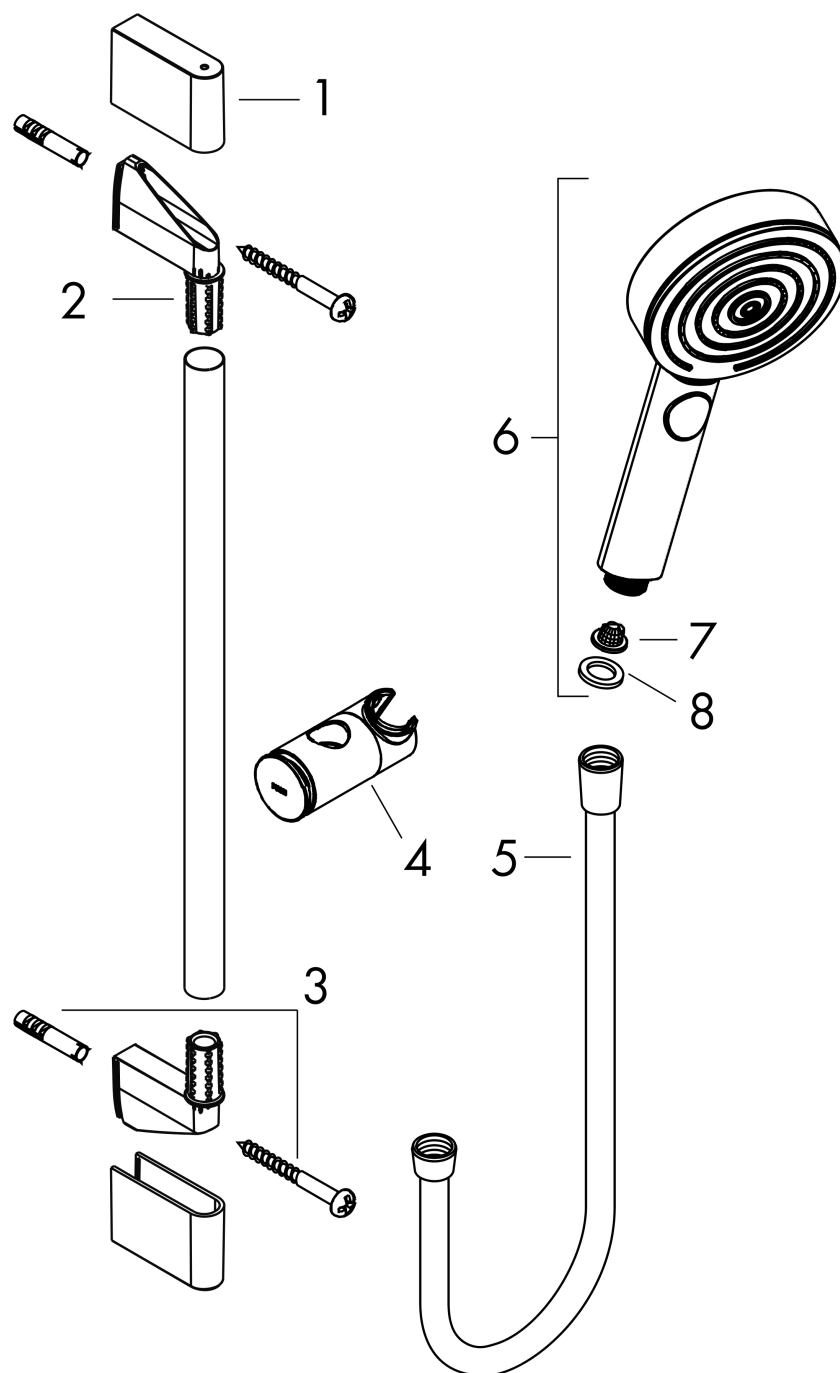

Pulsify Select S**Душевой набор 105 3jet Relaxation со штангой 90 см****: хром Артикульный номер: 24170000****Описание****Характеристики**

- состоит из: ручной душ, душевая штанга, шланг для душа, ползунок
- размер душевого диска: 105 мм
- тип струи: массажная, IntenseRain, PowderRain
- удобное переключение типов струи с помощью кнопки Select
- максимальный расход воды при 3 барах: 11,4 л/мин
- душевой шланг с конической гайкой на обоих концах
- со стороны душа упорный подшипник, предотвращающий перекручивание душевого шланга
- настенный монтаж: крепление с помощью шурупов
- хромированные настенные крепления из пластика
- держатель для ручного душа регулируемый по высоте с внешней кнопкой выбора
- держатель ручного душа из пластика/металла
- длина вертикальной трубки: 959 мм
- диаметр штанги: 22 мм
- профиль вертикальной трубки: круглая
- расстояние между отверстиями 915 мм

Технология**Награды за дизайн**

reddot winner 2021

Продукт**Чертеж**

Pulsify Select S

Душевой набор 105 3jet Relaxation со штангой 90 см

: хром Артикулный номер: 24170000

График расхода воды

Расход измерен практически с помощью соответствующей арматуры (термостат/смеситель/скрытый клапан).

Pulsify Select S

Душевой набор 105 3jet Relaxation со штангой 90 см

: хром Артикульный номер: 24170000

Покомпонентное изображение

Год выпуска: >06/21

Pulsify Select S

Душевой набор 105 3jet Relaxation со штангой 90 см

: хром Артикульный номер: 24170000

Перечень запасных частей

Год выпуска: >06/21

Позиция	Описание	Артикульный номер	PC	PU
1	cover	95217000	-	1
2	wall support	95218000	-	1
3	mounting set	96179000	-	1
4	support, assy	93517000	-	1
5	shower hose Isiflex'B 1,60 m	28276000	-	1
6	-	24110000	-	1
7	filter	92672000	-	1
8	seal	98058000	-	1
a	tile-matching-disk 7 mm	97450000	-	1