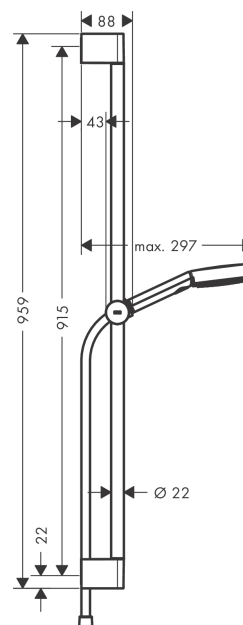

Pulsify Select S**Душевой набор 105 3jet Relaxation со штангой 90 см****: хром Артикульный номер: 24170000****Описание****Характеристики**

- состоит из: ручной душ, душевая штанга, шланг для душа, ползунок
- размер душевого диска: 105 мм
- тип струи: массажная, IntenseRain, PowderRain
- удобное переключение типов струи с помощью кнопки Select
- максимальный расход воды при 3 барах: 11,4 л/мин
- душевой шланг с конической гайкой на обоих концах
- со стороны душа упорный подшипник, предотвращающий перекручивание душевого шланга
- настенный монтаж: крепление с помощью шурупов
- хромированные настенные крепления из пластика
- держатель для ручного душа регулируемый по высоте с внешней кнопкой выбора
- держатель ручного душа из пластика/металла
- длина вертикальной трубки: 959 мм
- диаметр штанги: 22 мм
- профиль вертикальной трубки: круглая
- расстояние между отверстиями 915 мм

Технология**Награды за дизайн**

reddot winner 2021

Продукт**Чертеж**

Pulsify Select S

Душевой набор 105 3jet Relaxation со штангой 90 см

: хром Артикулный номер: 24170000

График расхода воды

Расход измерен практически с помощью соответствующей арматуры (термостат/смеситель/скрытый клапан).

Pulsify Select S

Душевой набор 105 3jet Relaxation со штангой 90 см

: хром Артикульный номер: 24170000

Покомпонентное изображение

Год выпуска: >06/21

Pulsify Select S

Душевой набор 105 3jet Relaxation со штангой 90 см

: хром Артикульный номер: 24170000

Перечень запасных частей

Год выпуска: >06/21

Позиция	Описание	Артикульный номер	PC	PU
1	cover	95217000	-	1
2	wall support	95218000	-	1
3	mounting set	96179000	-	1
4	support, assy	93517000	-	1
5	shower hose Isiflex'B 1,60 m	28276000	-	1
6	-	24110000	-	1
7	filter	92672000	-	1
8	seal	98058000	-	1
a	tile-matching-disk 7 mm	97450000	-	1