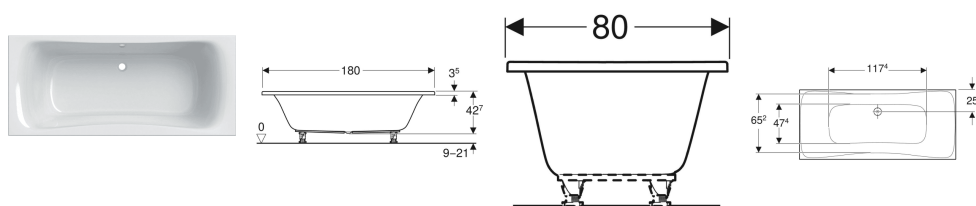

## Прямоугольная ванна Geberit Renova, Duo

Образец

### Объем поставки

- Ванна

- Предусмотрено для двух человек
- Сток по середине, эксцентрический
- Сливное отверстие  $\varnothing$  52 мм

### Технические характеристики

Материал | Сантехнический акрил

Арт. №	Цвет / поверхность	L	L1	L2	B	B1	B2	B3	H	Общий объем
554.209.01.1	Белый / Глянцевый	180 см	117.4 см	117.4 см	80 см	65.2 см	47.4 см	25 см	42.7 см	218 л