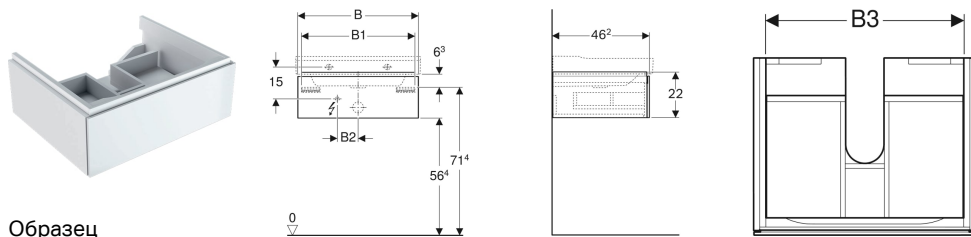

## Шкафчик для раковины Geberit Xenos<sup>2</sup>, с одним выдвижным ящиком

Образец

### Характеристики

- Подвесной
- С выдвижным ящиком
- Механизм открывания «Push-to-open»
- Выдвижной ящик с противоскользящим ковриком
- Выдвижной ящик со светодиодным светильником
- С защитой от конденсата
- Поставляется в собранном состоянии

### Объем поставки

- Крепеж

Арт. №	Цвет / поверхность	B	B1	B2	B3	Ширина раковина	H	T	Потребляемая мощность	Световой поток
500.505.01.1	Белый / Высокоглянцевое покрытие	58 см	54.6 см	10 см	51.6 см	60 см	22 см	46.2 см	2.25 Вт	270 лм
500.508.01.1	Белый / Высокоглянцевое покрытие	88 см	84.6 см	23 см	81.6 см	90 см	22 см	46.2 см	3.75 Вт	450 лм
500.505.00.1	Серый / Матовое покрытие	58 см	54.6 см	10 см	51.6 см	60 см	22 см	46.2 см	2.25 Вт	270 лм
500.508.00.1	Серый / Матовое покрытие	88 см	84.6 см	23 см	81.6 см	90 см	22 см	46.2 см	3.75 Вт	450 лм
500.505.43.1	Серый / Меламин, древесная структура	58 см	54.6 см	10 см	51.6 см	60 см	22 см	46.2 см	2.25 Вт	270 лм
500.508.43.1	Серый / Меламин, древесная структура	88 см	84.6 см	23 см	81.6 см	90 см	22 см	46.2 см	3.75 Вт	450 лм