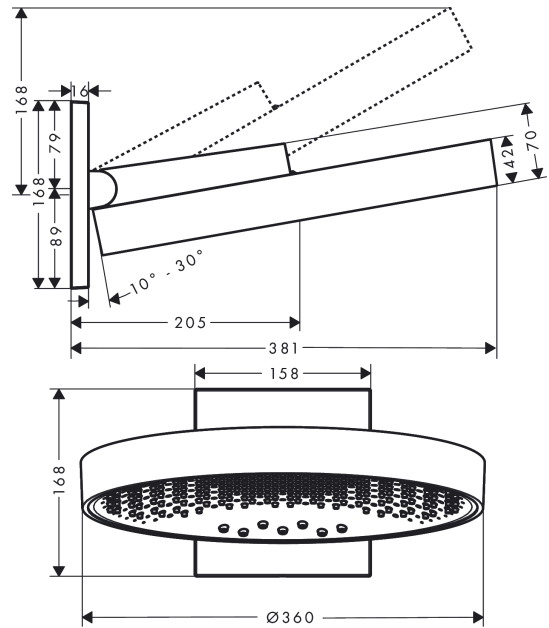

Rainfinity

Верхний душ 360 3jet с настенным креплением

Поверхность: **шлиф. черный хром** Артикульный номер: **26234340**

Продукт

Чертеж

График расхода воды

Расход измерен практически с помощью соответствующей арматуры (термостат/смеситель/скрытый клапан).