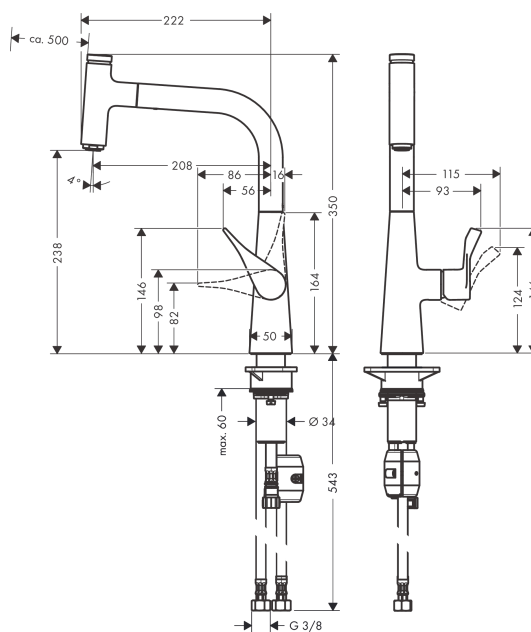

Metris Select M71

Кухонный смеситель однорычажный, 240, с вытяжным изливом, 1jet

Поверхности : хром Артикульный номер: 14857000

Описание

Характеристики

- ComfortZone 240
- угол поворота излива: регулировка на 2 уровня, на 110° или 150°
- ламинарная струя
- кнопка Select: для комфортного включения/выключения воды
- магнитная система крепления душа MagFit
- максимальный расход воды при 3 бар: 8 л/мин
- керамический узел смешивания
- соединительные шланги G 3/8
- встроенный клапан обратного тока воды
- подходит для проточных водонагревателей

Технология

Продукт

Чертеж

График расхода воды