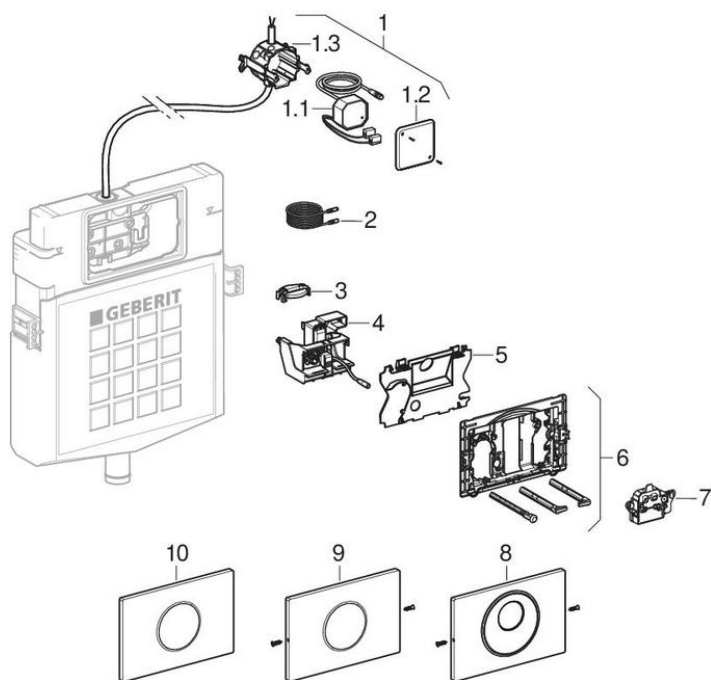

Системы электронного управления смывом унитаза, питание от сети, двойной смыв, смывная клавиша Sigma10

2013 - 2022

Бренд Geberit

Тип Sigma10

Характеристики

Год начала выпуска	2013
Год завершения выпуска	2022
Размеры / дизайн	Смывная клавиша Sigma10: 24,6 x 16,4 см

Действительно для изделия

115.890.SN.5	115.906.SN.1	115.907.KH.1	115.907.KJ.1
115.907.KK.1	115.907.KL.1	115.907.KM.1	115.907.KN.1
115.907.SN.1			

#	Арт. №	Наименование	Примечания
1	115.861.00.1	Монтажный комплект Geberit для систем электронного управления смывом унитаза	
1.1	241.149.00.1	Сетевой блок питания для бесконтактного смыва унитаза	
1.2	241.161.00.1	Крышка Geberit для подрозетника для электропитания	
1.3	241.302.00.1	Подрозетник для электропитания Geberit для сетевого блок питания	
2	241.831.00.1	Удлинитель Geberit для кабеля питания	
3	242.975.11.1	Насадка на ручку Geberit для сливного клапана: Альпийский белый	
4	241.150.00.1	Подъемный механизм Geberit с сервомотором для системы управления смывом унитаза, электронный	
5	241.303.00.1	Защитная пластина Geberit для системы управления смывом с электронным пуском	
6	242.871.00.1	Монтажная рамка Geberit для смывной клавиши Sigma10	Монтажная рамка может монтироваться без использования инструментов
7	241.476.00.1	Электронный модуль Geberit для системы электронного управления смывом унитаза	
8	242.781.SN.1	Смывная клавиша Geberit Sigma10, для системы электронного управления смывом унитаза: полированные, полированное, В=24.6см, Н=16.4см, Т=1.5см, Материал=Нержавеющая сталь	