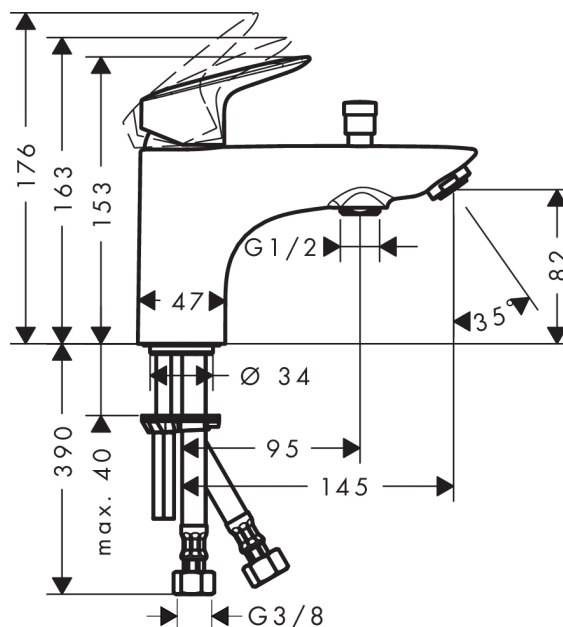

Logis

Смеситель для ванны и душа Monotrou, однорычажный, ВМ, картридж с промежуточным положением для экономичного расхода воды

Поверхности : хром Артикульный номер: 71315000

Описание

Характеристики

- выступ 145 мм
- вид соединения: соединительные шланги G 3/8
- тип струи смесителя: обычная струя
- расход воды при 3 барах: 20 л/мин
- керамический узел смешивания с двумя вариантами расхода воды
- регулируемое ограничение температуры
- с переключателем вакуумного типа
- клапан обратного тока воды
- подходит для проточных водонагревателей

Технология

Продукт

Чертеж

График расхода воды