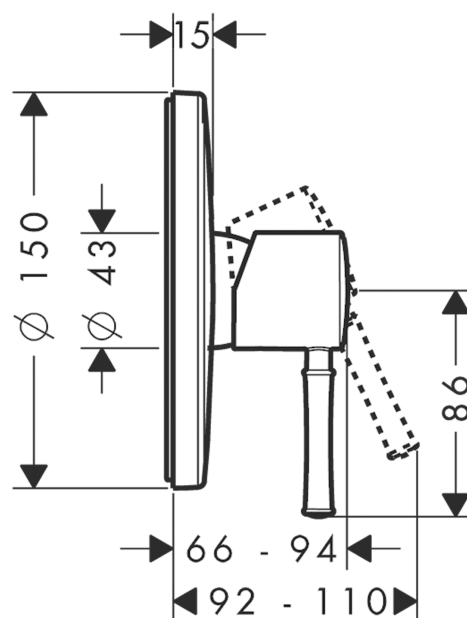

Talis Classic

Смеситель однорычажный, для душа, СМ

Поверхности : хром Артикулный номер: 14165000

Описание

Характеристики

- вид соединения: скрытая часть
- регулируемое ограничение температуры
- класс шума: I
- класс расхода воды: B
- комплект поставки: рукоятка, гильза, розетка, функциональный блок

Продукт

Чертеж

График расхода воды