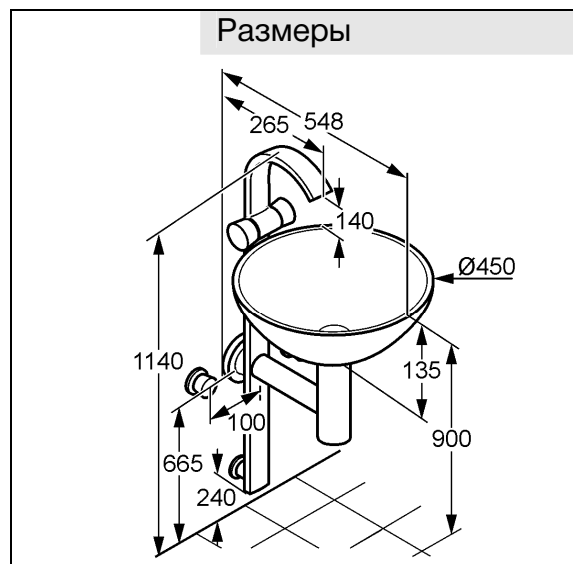

Изделие:	JOOP! стойка для умывальника
Номер артикула:	55 115 D1
Поверхность:	D1 - хром/стекло прозрачное

Описание изделия:

для гостевых туалетов
комплект для внешнего монтажа
без цилиндрических рукояток
без комплекта для скрытого монтажа
74 387 00-00
класс расхода воды A
аэратор Ovalflow
керамические кран-буксы 90°
умывальник стекло прозрачное
класс шума I

Дополнительная информация:

Класс расхода воды A:
макс. расход воды до 15 л/мин. при давлении 3 бара

Класс шума I:
макс. 20 дБ при давлении 3 бара

Фото продукта

Размеры

График расхода воды