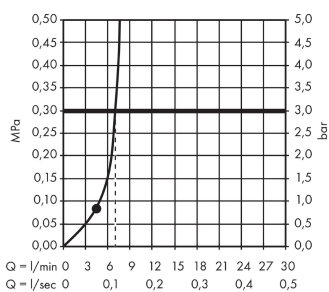

Crometta 100

Ручной душ 1jet EcoSmart 7 л/мин

Поверхности : белый / хром Артикульный номер: 26829400

Описание

Характеристики

- размер душевого диска: 100 мм
- тип струи: Rain
- максимальный расход воды при 3 бар: 7 л/мин
- с внутренней подачей воды
- промывающийся грязеулавливающий фильтр
- соединительная резьба G 1/2
- подходит для проточных водонагревателей

Технология

Продукт

Чертеж

График расхода воды

Расход измерен практически с помощью соответствующей арматуры (термостат/смеситель/скрытый клапан).