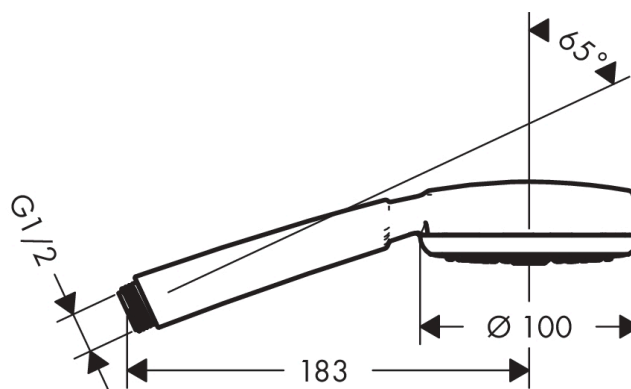

Crometta 100

Ручной душ 1jet EcoSmart 7 л/мин

Поверхности : белый / хром Артикульный номер: 26829400

Описание

Характеристики

- размер душевого диска: 100 мм
- тип струи: Rain
- максимальный расход воды при 3 бар: 7 л/мин
- с внутренней подачей воды
- промывающийся грязеулавливающий фильтр
- соединительная резьба G 1/2
- подходит для проточных водонагревателей

Технология

Продукт

Чертеж

График расхода воды

Расход измерен практически с помощью соответствующей арматуры (термостат/смеситель/скрытый клапан).