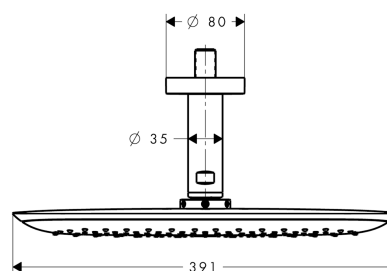

PuraVida

Верхний душ 400 1jet с потолочным подсоединением

Поверхности : **белый / хром** Артикульный номер: **27390400**

Описание

Характеристики

- состоит из: верхний душ, потолочное подсоединение
- тип струи: RainAir
- размер душевого диска: 390 x 260 мм
- шарнирное соединение: регулируемый угол верхнего душа
- расход воды для струи RainAir (при 3 бар): 21 л/мин
- поверхность душевого диска: хром или белый
- материал душевого диска: металл
- длина потолочного подсоединения: 100 мм
- монтаж: потолок
- соединительная резьба G 1/2

Технология

Продукт

Чертеж

График расхода воды

Q = l/min 0 3 6 9 12 15 18 21 24 27 30
Q = l/sec 0 0,1 0,2 0,3 0,4 0,5

Расход измерен практически с помощью соответствующей арматуры (термостат/смеситель/скрытый клапан).