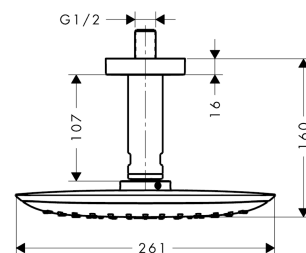

PuraVida

Верхний душ 400 1jet с потолочным подсоединением

Поверхности : **белый / хром** Артикульный номер: **27390400**

Описание

Характеристики

- состоит из: верхний душ, потолочное подсоединение
- тип струи: RainAir
- размер душевого диска: 390 x 260 мм
- шарнирное соединение: регулируемый угол верхнего душа
- расход воды для струи RainAir (при 3 бар): 21 л/мин
- поверхность душевого диска: хром или белый
- материал душевого диска: металл
- длина потолочного подсоединения: 100 мм
- монтаж: потолок
- соединительная резьба G 1/2

Технология

Продукт

Чертеж

График расхода воды

Q = l/min 0 3 6 9 12 15 18 21 24 27 30
Q = l/sec 0 0,1 0,2 0,3 0,4 0,5

Расход измерен практически с помощью соответствующей арматуры (термостат/смеситель/скрытый клапан).