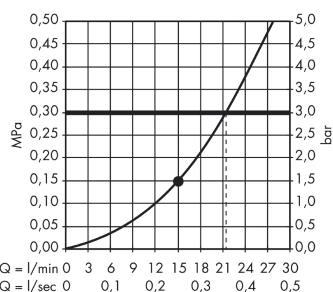

Технология

Продукт

Чертеж

График расхода воды

Q = l/min 0 3 6 9 12 15 18 21 24 27 30
Q = l/sec 0 0,1 0,2 0,3 0,4 0,5

Расход измерен практически с помощью соответствующей арматуры (термостат/смеситель/скрытый клапан).