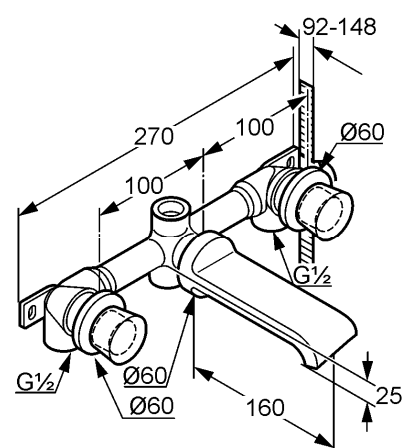

Изделие: **JOOP!**
настенный смеситель на умывальник DN 15

Номер артикула: **55 146 .. 05**

Поверхность: **05 - хром**
H7 - хром/хрусталь зеленый

Описание изделия:

для скрытого монтажа
цилиндрические рукоятки
класс расхода воды A
аэратор Ovalflow
керамические кран-буксы 90°
полный комплект для внешнего и скрытого
монтажа
класс шума I

Дополнительная информация:

Класс расхода воды A:
макс. расход воды до 15 л/мин. при давлении 3 бара

Класс шума I:
макс. 20 дБ при давлении 3 бара

Фото продукта

Размеры