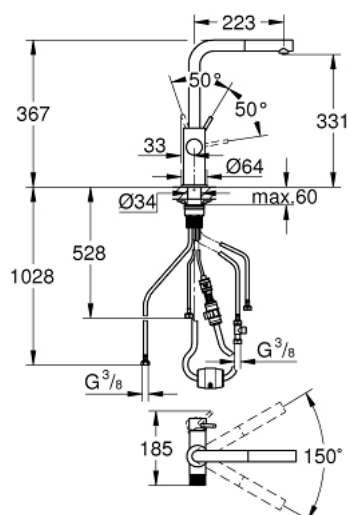

30 601 DC0 GROHE BLUE PURE MINTA СМЕСИТЕЛЬ С ВЫДВИЖНЫМ ИЗЛИВОМ И ВОЗМОЖНОСТЬЮ ПОДКЛЮЧЕНИЯ ФИЛЬТРА

ОПИСАНИЕ ПРОДУКТА

- Colour: суперсталь
- в комплект входят:
- GROHE Blue Смеситель однорычажный для мойки с функцией очистки водопроводной воды
- монтаж на одно отверстие
- L-образный излив
- выдвижной излив с аэратором
- отдельная рукоятка для фильтрованной воды
- GROHE SilkMove керамический картридж 28 мм
- поворотный трубкообразный излив
- угол поворота 360°
- отдельные водотоки для питьевой и водопроводной воды
- гибкая подводка
- гибкое крепление QuickFix