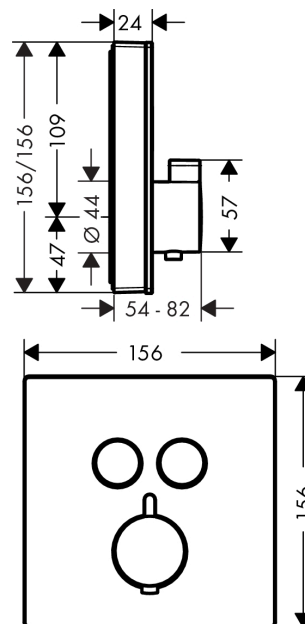

ShowerSelect Glass

Термостат ShowerSelect для двух потребителей, стеклянный, CM

Поверхности : **черный / хром** Артикульный номер: **15738600**

Описание

Характеристики

- 2 потребителя
- возможно одновременное включение нескольких потребителей
- кнопка Select включения / выключения для 2 потребителей
- расход воды через верхний вывод: 25 л/мин
- расход воды через нижний вывод: 23 л/мин
- картридж термостата, клапан Select
- мин. рабочее давление: 1 бар
- макс. рабочее давление: 10 бар
- предохранительный ограничитель при 40°C
- регулируемое ограничение температуры
- вид соединения: скрытая часть
- Термостат поставляется с кнопками ручной душ, Rain large

Технология

Награды за дизайн

Продукт

Чертеж

ShowerSelect Glass

Термостат ShowerSelect для двух потребителей, стеклянный, CM

Поверхности : **черный / хром** Артикульный номер: **15738600**

График расхода воды