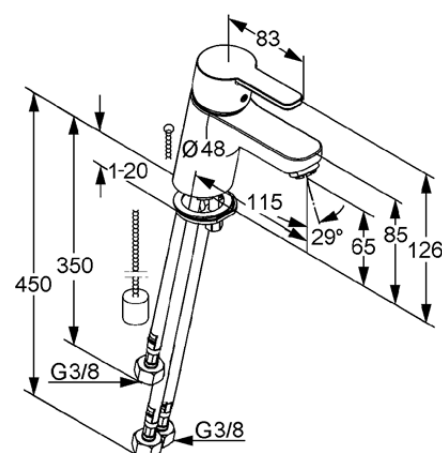

Изделие: **KLUDI LOGO NEO**
однорычажный смеситель на умывальник
DN 10

Номер артикула: **37 275 05 75**

Поверхность: **хром**

Описание изделия:

литой рычаг
монтаж на одно отверстие
расход воды 5 л/мин
аэратор M 24 x 1
керамический картридж
с ограничителем горячей воды
с цепочкой
система быстрого монтажа
гибкая подводка G 3/8
класс шума I

Дополнительная информация:

Класс шума I:
макс. 20 дБ при давлении 3 бара

Фото продукта

Размеры