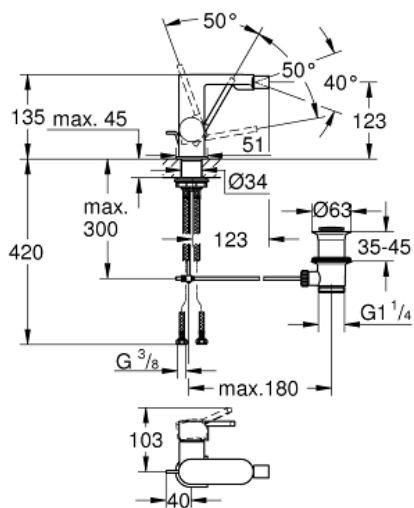

PLUS

Смеситель однорычажный для биде DN 15

MODEL # 33241003

Pure Freude
an Wasser

GROHE

Product Description:

PLUS

Смеситель однорычажный для биде DN 15

Standard Specification:

монтаж на одно отверстие

металлический рычаг

GROHE SilkMove керамический картридж 28 мм

с ограничителем температуры

GROHE StarLight хромированная поверхность

система быстрого монтажа

аэратор с шаровым шарниром

сливной гарнитур 1 1/4"

гибкая подводка

минимальное давление 1,0 бар

Color:

□ 33241003 хром