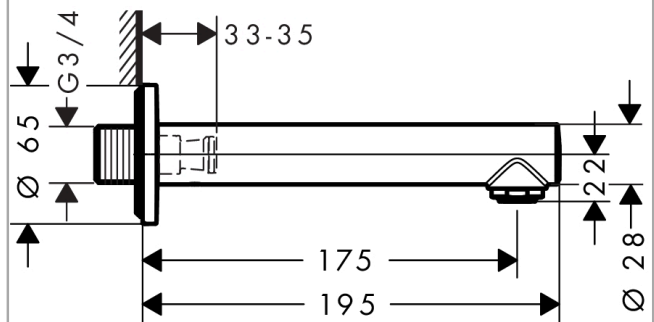

Talis S

Излив на ванну

Поверхности : **хром** Артикульный номер: **72410000**

Описание

Характеристики

- вид соединения: G 3/4
- с шумопоглотителем
- с розеткой
- выступ 175 мм
- настенный монтаж
- тип струи: обычная струя

Продукт

Чертеж

График расхода воды

Расход измерен практически с помощью соответствующей арматуры (термостат/смеситель/скрытый клапан).