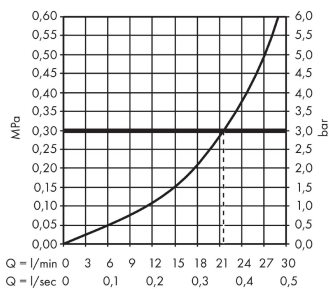

Talis S

Излив на ванну

Поверхности : **хром** Артикульный номер: **72410000**

Описание

Характеристики

- вид соединения: G 3/4
- с шумопоглотителем
- с розеткой
- выступ 175 мм
- настенный монтаж
- тип струи: обычная струя

Продукт

Чертеж

График расхода воды

Расход измерен практически с помощью соответствующей арматуры (термостат/смеситель/скрытый клапан).