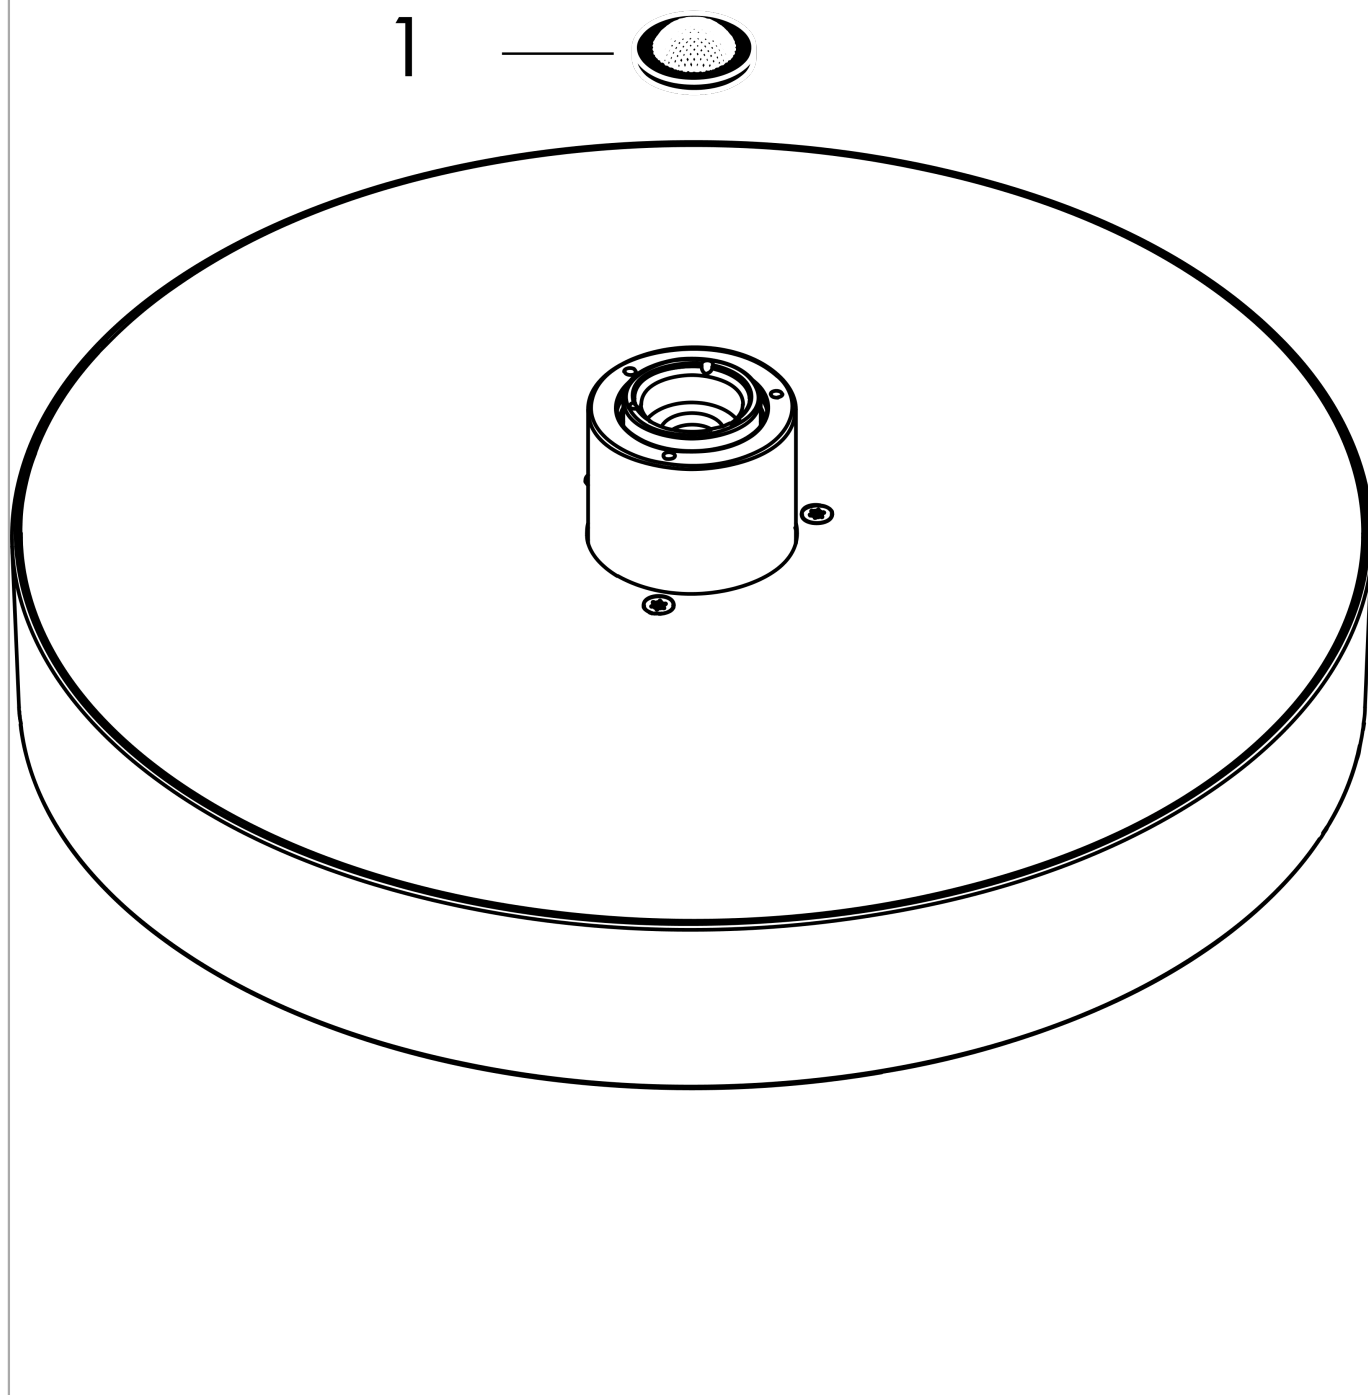

Rainfinity**Верхний душ 360 1jet**

: шлиц. черный хром

Артикульный номер: **26231340****Описание****Характеристики**

- размер душевого диска: 360 мм
- тип струи: PowderRain
- шарнирное соединение: регулируемый угол верхнего душа (2 x 5°)
- рамка: металл
- материал душевого диска: алюминий
- поверхность душевого диска: графит
- максимальный расход воды при 3 барах: 20,3 л/мин
- расход воды PowderRain (при 3 барах): 20,3 л/мин
- минимальный расход для корректной работы: 17,3 л/мин
- минимальное давление: 2 bar
- съемный верхний душ для очистки
- монтаж: потолок или стена
- соединительная резьба G 1/2
- не подходит для проточных водонагревателей

Технология**Награды за дизайн**reddot award 2019
best of the best**Продукт****Чертеж**

Rainfinity

Верхний душ 360 1jet

: шлиф. черный хром

Артикульный номер: **26231340**

График расхода воды

Расход измерен практически с помощью соответствующей арматуры (термостат/смеситель/скрытый клапан).

Rainfinity

Верхний душ 360 1jet

: шлиф. черный хром

Артикульный номер: 26231340

Покомпонентное изображение

Год выпуска: >04/21

Rainfinity

Верхний душ 360 1jet

: шлиф. черный хром

Артикульный номер: **26231340**

Перечень запасных частей

Год выпуска: **>04/21**

Позиция	Описание	Артикульный номер	PC	PU
1	filter packing	94246000	-	1