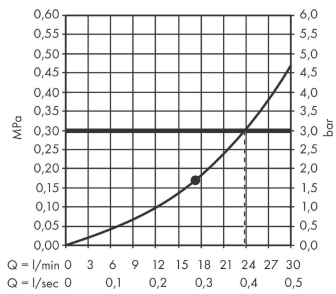

Rainfinity**Верхний душ 360 1jet**

: шлиц. черный хром

Артикульный номер: **26231340****Описание****Характеристики**

- размер душевого диска: 360 мм
- тип струи: PowderRain
- шарнирное соединение: регулируемый угол верхнего душа (2 x 5°)
- рамка: металл
- материал душевого диска: алюминий
- поверхность душевого диска: графит
- максимальный расход воды при 3 барах: 20,3 л/мин
- расход воды PowderRain (при 3 барах): 20,3 л/мин
- минимальный расход для корректной работы: 17,3 л/мин
- минимальное давление: 2 bar
- съемный верхний душ для очистки
- монтаж: потолок или стена
- соединительная резьба G 1/2
- не подходит для проточных водонагревателей

Технология**Награды за дизайн**reddot award 2019
best of the best**Продукт****Чертеж**

Rainfinity

Верхний душ 360 1jet

: шлиф. черный хром

Артикульный номер: **26231340**

График расхода воды

Расход измерен практически с помощью соответствующей арматуры (термостат/смеситель/скрытый клапан).