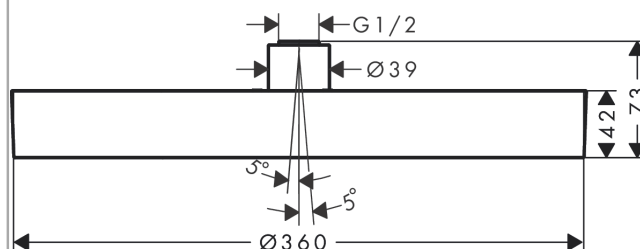

Rainfinity**Верхний душ 360 1jet**

: шлиц. черный хром

Артикульный номер: **26231340****Описание****Характеристики**

- размер душевого диска: 360 мм
- тип струи: PowderRain
- шарнирное соединение: регулируемый угол верхнего душа (2 x 5°)
- рамка: металл
- материал душевого диска: алюминий
- поверхность душевого диска: графит
- максимальный расход воды при 3 барах: 20,3 л/мин
- расход воды PowderRain (при 3 барах): 20,3 л/мин
- минимальный расход для корректной работы: 17,3 л/мин
- минимальное давление: 2 bar
- съемный верхний душ для очистки
- монтаж: потолок или стена
- соединительная резьба G 1/2
- не подходит для проточных водонагревателей

Технология**Награды за дизайн**reddot award 2019
best of the best**Продукт****Чертеж**

Rainfinity

Верхний душ 360 1jet

: шлиф. черный хром

Артикульный номер: **26231340**

График расхода воды

Расход измерен практически с помощью соответствующей арматуры (термостат/смеситель/скрытый клапан).

Rainfinity

Верхний душ 360 1jet

: шлиф. черный хром

Артикульный номер: 26231340

Покомпонентное изображение

Год выпуска: >04/21

Rainfinity

Верхний душ 360 1jet