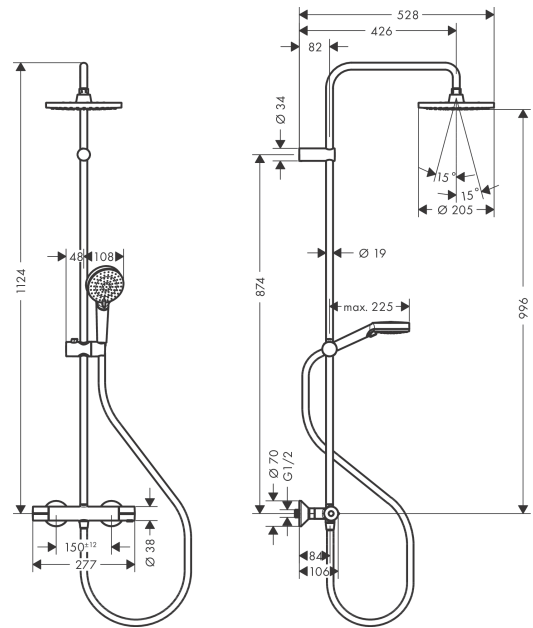

Технология

Vernis Blend
Showerpipe 200 1jet Green с термостатом
 : хром Артикулный номер: **26318000**

Продукт

Чертеж

График расхода воды

Vernis Blend**Showerpipe 200 1jet Green с термостатом**: хром Артикулный номер: **26318000****Перечень запасных частей**

Год выпуска: >11/21

Позиция	Описание	Артикулный номер	PC	PU
1	shower arm	93768000	-	1
2	hollow set screw M5x5	98446000	-	1
3	filter packing	94246000	-	1
4	-	26093000	-	1
5	tile-matching-disk 7 mm	93813000	-	1
6	extension 100 mm	94164000	-	1
7	pipe 845 mm	93906000	-	1
8	pipe 945 mm	93770000	-	1
9	pipe 1145 mm	93907000	-	1
10	support, assy	93729000	-	1
11	O-ring 12x2	98214000	-	1
12	O-ring 11x2	98127000	-	1
13	-	26090000	-	1
14	shower hose Metaflex'C 1,60 m	28266000	-	1
15	seal	98058000	-	1
16	handle for thermostat	93727000	-	1
17	nut	98913000	-	1
18	thermostat cartridge	98282000	-	1
19	cartridge for exchanged connections	92373000	-	1
20	handle	93731000	-	1
21	shut off unit with selector	98283000	-	1
22	connecting thread G½	93730000	-	1
23	non return valve (pressure-resistant up to 2 MPa)	93136000	-	1
24	non return valve	96737000	-	1
25	O-ring 16x2	98133000	-	1
26	filter packing	96922000	-	1
27	escutcheon Ø 70 mm	93718000	-	1
28	set of S-unions (±12 mm)	94140000	-	1
29	noise reduction	96429000	-	1