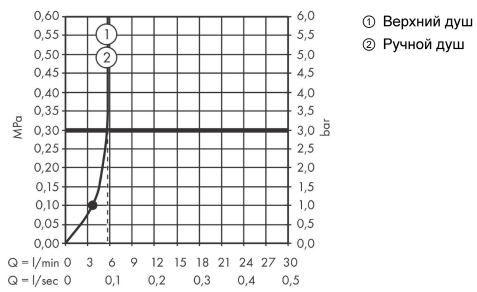

Технология

Vernis Blend
Showerpipe 200 1jet Green с термостатом
 : хром Артикулный номер: **26318000**

Продукт

Чертеж

График расхода воды

Vernis Blend**Showerpipe 200 1jet Green с термостатом**: хром Артикулный номер: **26318000****Перечень запасных частей**