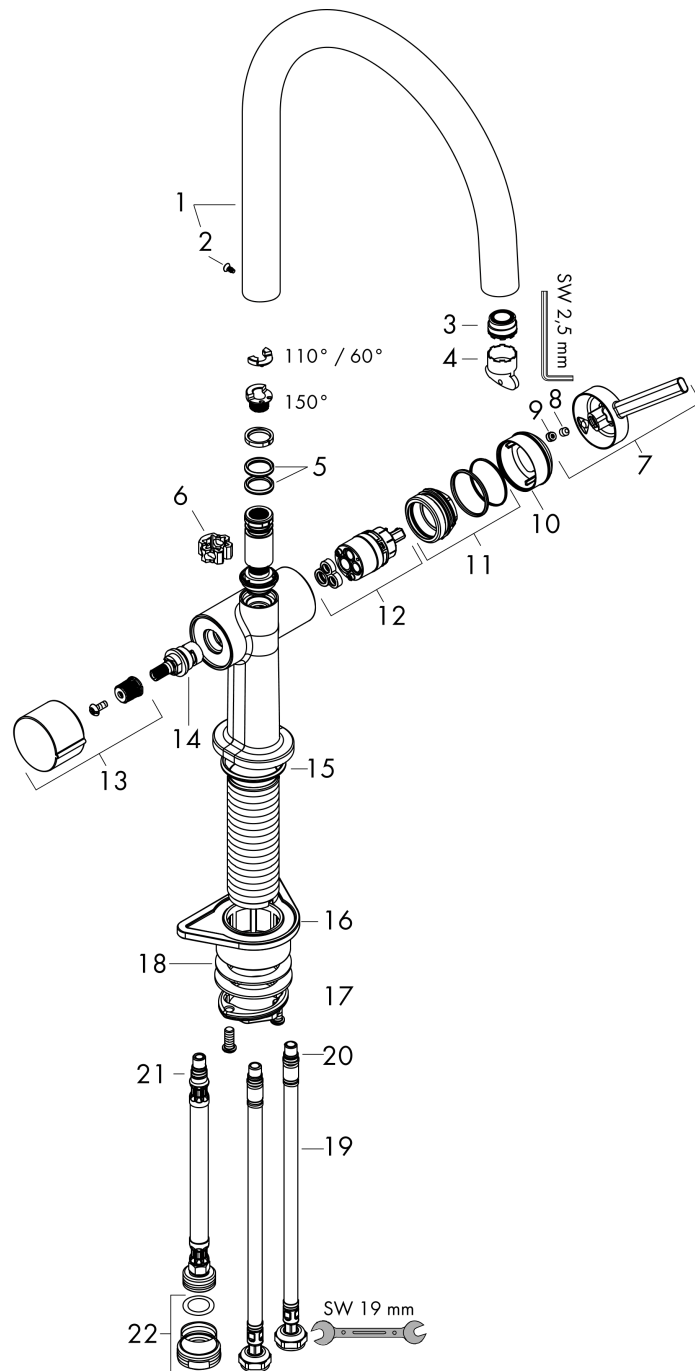

Talis M54

Кухонный смеситель однорычажный, 220, с запорным вентилям, 1jet
: под сталь Артикульный номер: 72805800

Описание

Характеристики

- ComfortZone 220
- угол поворота излива: регулировка на 4 уровня 60°, 110°, 150° или 360°
- ламинарная струя
- с запорным вентилям устройства
- максимальный расход воды при 3 барах: 9 л/мин
- керамический узел смешивания
- соединительные шланги G 3/8
- регулируемое ограничение температуры
- подходит для проточных водонагревателей
- требуется отверстие для смесителя Ø 35 мм

Технология

Награды за дизайн

reddot winner 2020

Продукт

Чертеж

График расхода воды

- ① Обычная струя
- ② Пропускная способность Запорный клапан

Talis M54

Кухонный смеситель однорычажный, 220, с запорным вентилем, 1jet
 : под сталь Артикульный номер: **72805800**

Покомпонентное изображение

Год выпуска: >04/21

Talis M54**Кухонный смеситель однорычажный, 220, с запорным вентилем, 1jet**: под сталь Артикулный номер: **72805800****Перечень запасных частей**

Год выпуска: >04/21

Позиция	Описание	Артикулный номер	PC	PU
1	spout cpl.	93757800	-	1
2	screw	94319000	-	1
3	spray former	93748000	-	1
4	service tool	93750000	-	1
5	O-Ring 14x2,5	98189000	-	1
6	axialring	97558000	-	1
7	handle	93736800	-	1
8	hollow set screw M5x5	98446000	-	1
9	screw cover	93735610	-	1
10	flange	93737800	-	1
11	nut	93738000	-	1
12	cartridge, assy	93760000	-	1
13	handle	93809800	-	1
14	shut off unit	93658000	-	1
15	O-ring 36x3	98052000	-	1
16	support	97523000	-	1
17	fixing set (Ø 34)	95049000	-	1
18	lever collar	97548000	-	1
19	connection hose 900 mm M8x0,75 G3/8	93746000	-	1
20	O-ring 6,6x1,6	93019000	-	1
21	O-ring 7x1,5	98422000	-	1
22	reduction coupling	92844000	-	1