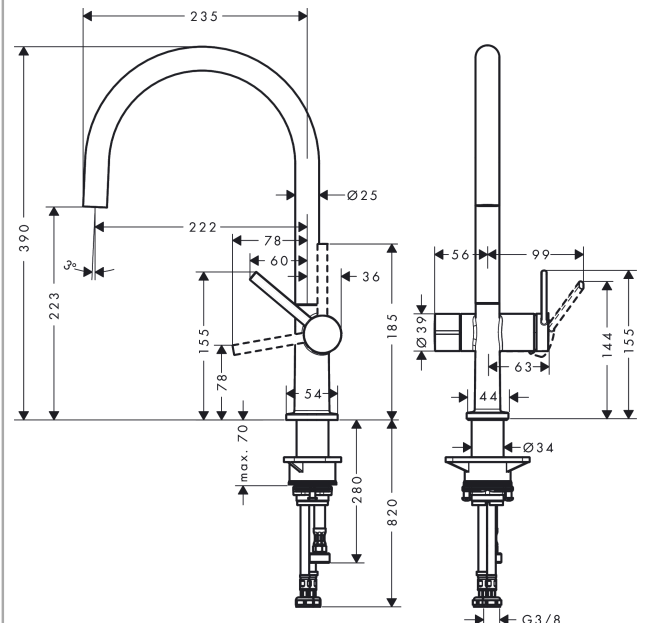

Talis M54

Кухонный смеситель однорычажный, 220, с запорным вентилям, 1jet
: под сталь Артикульный номер: 72805800

Описание

Характеристики

- ComfortZone 220
- угол поворота излива: регулировка на 4 уровня 60°, 110°, 150° или 360°
- ламинарная струя
- с запорным вентилям устройства
- максимальный расход воды при 3 барах: 9 л/мин
- керамический узел смешивания
- соединительные шланги G 3/8
- регулируемое ограничение температуры
- подходит для проточных водонагревателей
- требуется отверстие для смесителя Ø 35 мм

Технология

Награды за дизайн

reddot winner 2020

Продукт

Чертеж

График расхода воды

- ① Обычная струя
- ② Пропускная способность Запорный клапан

Talis M54

Кухонный смеситель однорычажный, 220, с запорным вентилем, 1jet
 : под сталь Артикульный номер: **72805800**

Покомпонентное изображение

Год выпуска: >04/21

Talis M54**Кухонный смеситель однорычажный, 220, с запорным вентилем, 1jet**: под сталь Артикулный номер: **72805800****Перечень запасных частей**

Год выпуска: >04/21

Позиция	Описание	Артикулный номер	PC	PU
1	spout cpl.	93757800	-	1
2	screw	94319000	-	1
3	spray former	93748000	-	1
4	service tool	93750000	-	1
5	O-Ring 14x2,5	98189000	-	1
6	axialring	97558000	-	1
7	handle	93736800	-	1
8	hollow set screw M5x5	98446000	-	1
9	screw cover	93735610	-	1
10	flange	93737800	-	1
11	nut	93738000	-	1
12	cartridge, assy	93760000	-	1
13	handle	93809800	-	1
14	shut off unit	93658000	-	1
15	O-ring 36x3	98052000	-	1
16	support	97523000	-	1
17	fixing set (Ø 34)	95049000	-	1
18	lever collar	97548000	-	1
19	connection hose 900 mm M8x0,75 G3/8	93746000	-	1
20	O-ring 6,6x1,6	93019000	-	1
21	O-ring 7x1,5	98422000	-	1
22	reduction coupling	92844000	-	1