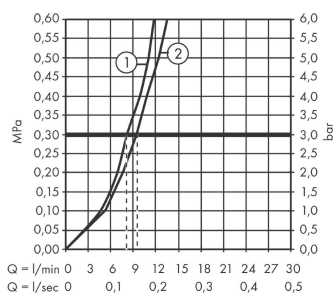

Технология

Награды за дизайн

reddot winner 2020

Продукт

Чертеж

График расхода воды

- ① Обычная струя
- ② Пропускная способность Запорный клапан

Talis M54