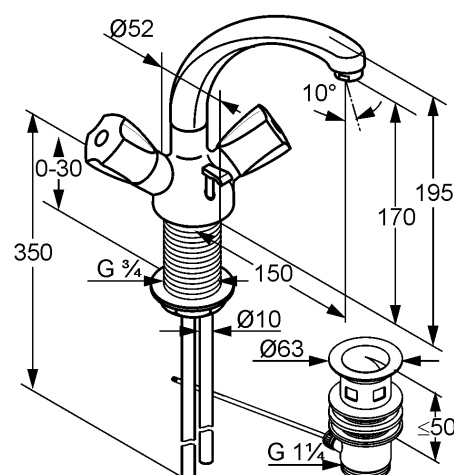

Изделие: **KLUDI STANDARD**
смеситель на умывальник DN 8

Номер артикула: **21 037 05 15**

Поверхность: **05 - хром**

Описание изделия:

монтаж на одно отверстие
класс расхода воды A
поворотный литой излив
аэратор M 24 x 1
донный клапан G 1 1/4
жёсткая подводка 10 мм
класс шума I

Дополнительная информация:

Класс расхода воды A:
макс. расход воды до 15 л/мин. при давлении 3 бара

Класс шума I:
макс. 20 дБ при давлении 3 бара

Фото продукта

Размеры

График расхода воды