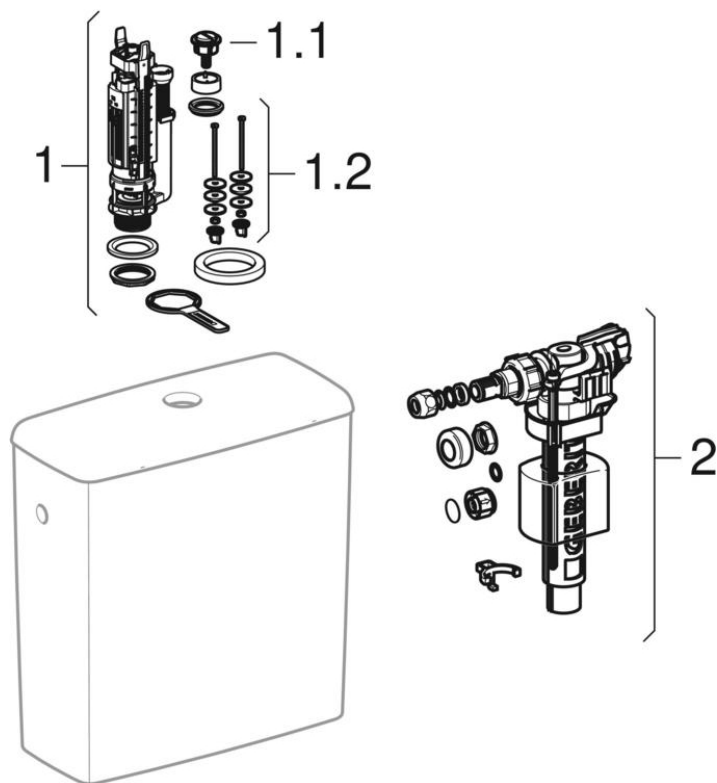

Смывные бачки наружного монтажа полочного типа (Geberit Renova)

2021 -

Бренд Geberit

Серия Renova

Характеристики

Год начала выпуска

2021

Действительно для изделия

500.490.01.2

#	Арт. №	Наименование	Замена для
1	282.300.21.2	Сливной клапан Geberit тип 290, d40, двойной смыв: Глянцевый хром	
1	SPT_461089	Сливные клапаны тип 290, двойной или одинарный смыв	
1.1	243.318.21.1	Клавиша смыва Geberit для механизма смыва типа 290: Модель=Двойной смыв,Глянцевый хром	241.823.00.1
1.2	217.869.00.1	Крепеж Geberit для керамического бачка полочного типа	
2	240.700.00.1	Впускной клапан Geberit тип 380, подвод воды сбоку, 3/8", ниппель из латуни	
2	240.715.00.1	Впускной клапан Geberit тип 380, подвод воды сбоку, 3/8", ниппель из латуни	
2	240.717.00.1	Впускной клапан Geberit тип 380, подвод воды сбоку, 3/8", ниппель из латуни	
2	SPT_461085	Впускные клапаны тип 380, подвод воды сбоку	