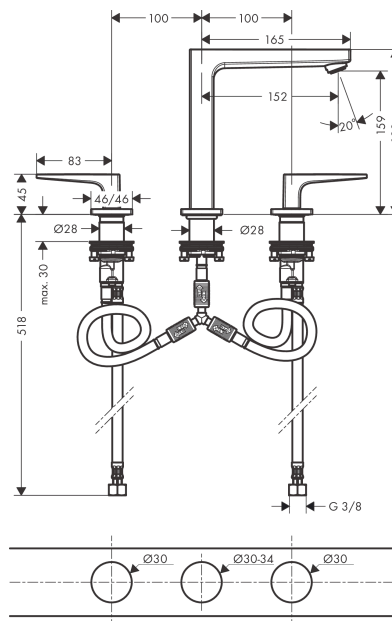

Metropol

Смеситель для раковины 160, на 3 отверстия, с рычаговыми ручками, со сливным клапаном Push-Open

Поверхности : хром   Артикульный номер: 32515000

Описание

Характеристики

- состоит из: смеситель для раковины, на 3 отверстия, слив/перелив
- ComfortZone 160
- выступ 152 мм
- расход воды при 3 барах: 5 л/мин
- с керамическими вентилями для горячей/холодной воды 90°
- подходит для проточных водонагревателей
- сливной клапан Push-Open G 1 ¼
- материал сливного набора: металл
- вид соединения: соединительные шланги G ¾

Технология

Продукт

Чертеж

График расхода воды

- ① With flow limiter
- ② Без ограничитель расхода