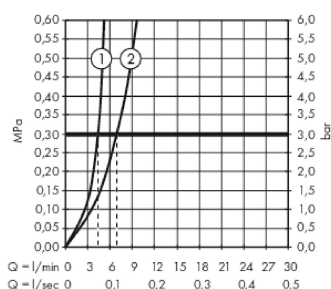

График расхода воды

- ① With flow limiter
- ② Без ограничитель расхода