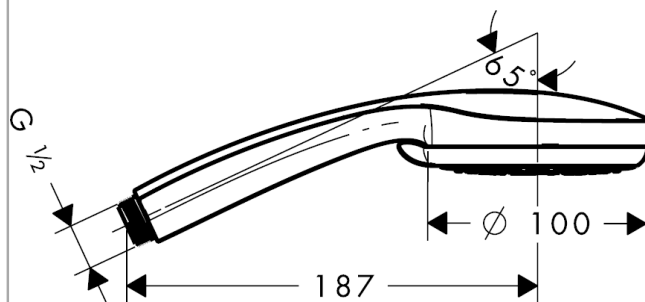

Срома 100

Ручной душ Multi EcoSmart 9 л/мин

Поверхности : **хром** Артикульный номер: **28538000**

Описание

Характеристики

- размер душевого диска: 100 мм
- переключение типов струи с помощью вращающегося душевого диска
- тип струи: Rain, массажная, MonoRain
- максимальный расход воды при 3 бар: 9 л/мин
- с внутренней подачей воды
- промывающийся грязеулавливающий фильтр
- соединительная резьба G 1/2
- подходит для проточных водонагревателей

Технология

Награды за дизайн

Продукт

Чертеж

График расхода воды

Расход измерен практически с помощью соответствующей арматуры (термостат/смеситель/скрытый клапан).