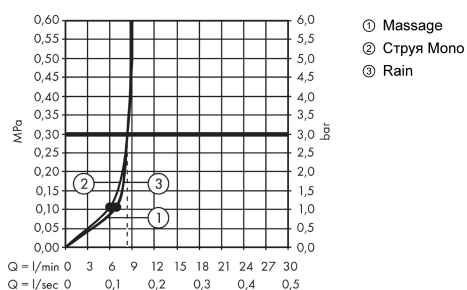

Срома 100

Ручной душ Multi EcoSmart 9 л/мин

Поверхности : **хром** Артикульный номер: **28538000**

Описание

Характеристики

- размер душевого диска: 100 мм
- переключение типов струи с помощью вращающегося душевого диска
- тип струи: Rain, массажная, MonoRain
- максимальный расход воды при 3 бар: 9 л/мин
- с внутренней подачей воды
- промывающийся грязеулавливающий фильтр
- соединительная резьба G 1/2
- подходит для проточных водонагревателей

Технология

Награды за дизайн

Продукт

Чертеж

График расхода воды

Расход измерен практически с помощью соответствующей арматуры (термостат/смеситель/скрытый клапан).