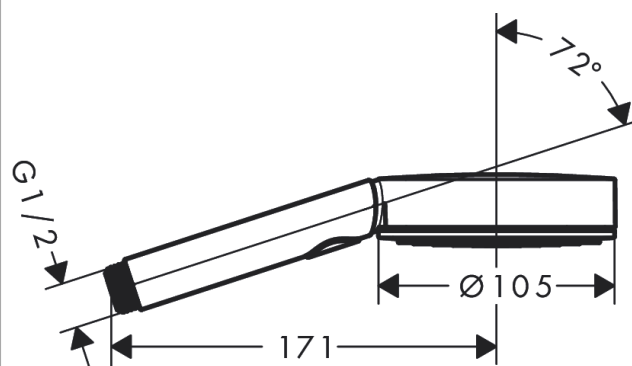

Pulsify Select S

Ручной душ 105 3jet Activation EcoSmart

: матовый черный Артикулный номер: 24101670

Описание

Характеристики

- размер душевого диска: 105 мм
- тип струи: MonoRain, IntenseRain, PowderRain
- удобное переключение типов струи с помощью кнопки Select
- максимальный расход воды при 3 барах: 8,5 л/мин
- расход воды PowderRain (при 3 барах): 8,5 л/мин
- расход воды для струи Mono (при 3 бар): 8 л/мин
- расход воды для струи IntenseRain (при 3 бар): 8,2 л/мин
- мощающаяся вставка для фильтра
- соединительная резьба G 1/2
- подходит для проточных водонагревателей

Технология

Награды за дизайн

reddot winner 2021

Продукт

Чертеж

График расхода воды

Расход измерен практически с помощью соответствующей арматуры (термостат/смеситель/скрытый клапан).

Pulsify Select S**Ручной душ 105 3jet Activation EcoSmart****: матовый черный** Артикульный номер: **24101670**

Покомпонентное изображение

Год выпуска: >06/21

Pulsify Select S
Ручной душ 105 3jet Activation EcoSmart
: матовый черный Артикульный номер: **24101670**

Перечень запасных частей

Год выпуска: >06/21

Позиция	Описание	Артикульный номер	PC	PU
1	filter	92672000	-	1
2	seal	98058000	-	1