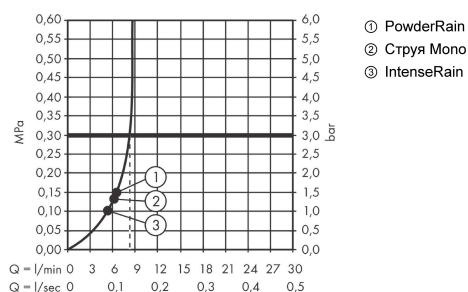

Pulsify Select S

Ручной душ 105 3jet Activation EcoSmart

: матовый черный Артикулный номер: 24101670

Описание

Характеристики

- размер душевого диска: 105 мм
- тип струи: MonoRain, IntenseRain, PowderRain
- удобное переключение типов струи с помощью кнопки Select
- максимальный расход воды при 3 барах: 8,5 л/мин
- расход воды PowderRain (при 3 барах): 8,5 л/мин
- расход воды для струи Mono (при 3 бар): 8 л/мин
- расход воды для струи IntenseRain (при 3 бар): 8,2 л/мин
- мощающаяся вставка для фильтра
- соединительная резьба G 1/2
- подходит для проточных водонагревателей

Технология

Награды за дизайн

reddot winner 2021

Продукт

Чертеж

График расхода воды

Расход измерен практически с помощью соответствующей арматуры (термостат/смеситель/скрытый клапан).

Pulsify Select S**Ручной душ 105 3jet Activation EcoSmart****: матовый черный** Артикульный номер: **24101670**

Покомпонентное изображение

Год выпуска: >06/21

Pulsify Select S
Ручной душ 105 3jet Activation EcoSmart
: матовый черный Артикульный номер: **24101670**

Перечень запасных частей

Год выпуска: >06/21

Позиция	Описание	Артикульный номер	PC	PU
1	filter	92672000	-	1
2	seal	98058000	-	1