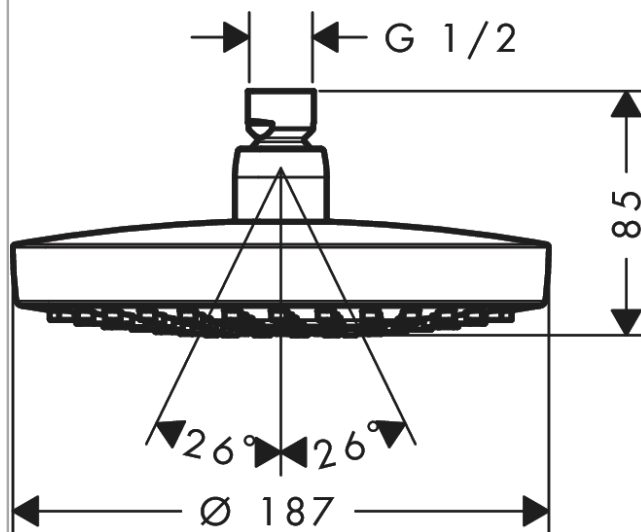

Croma Select S

Верхний душ 180 2jet

Поверхности : **хром** Артикульный номер: **26522000**

Описание

Характеристики

- тип струи: Rain, IntenseRain
- размер душевого диска: 180 мм
- шарнирное соединение: регулируемый угол верхнего душа
- расход воды для струи Rain (при 3 бар): 17 л/мин
- расход воды для струи IntenseRain (при 3 бар): 16 л / мин
- при помощи кнопки Select на верхнем душе
- поверхность душевого диска: хром или белый
- материал душевого диска: пластик
- монтаж: потолок или стена
- соединительная резьба G ½

Технология

Награды за дизайн

Продукт

Чертеж

График расхода воды

Расход измерен практически с помощью соответствующей арматуры (термостат/смеситель/скрытый клапан).