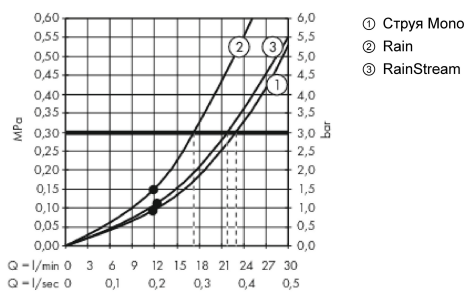

Технология

Продукт

Чертеж

Rainmaker Select

Верхний душ 460 3jet с потолочным подсоединением

Поверхности : **черный / хром** Артикульный номер: **24006600**

График расхода воды

Расход измерен практически с помощью соответствующей арматуры (термостат/смеситель/скрытый клапан).