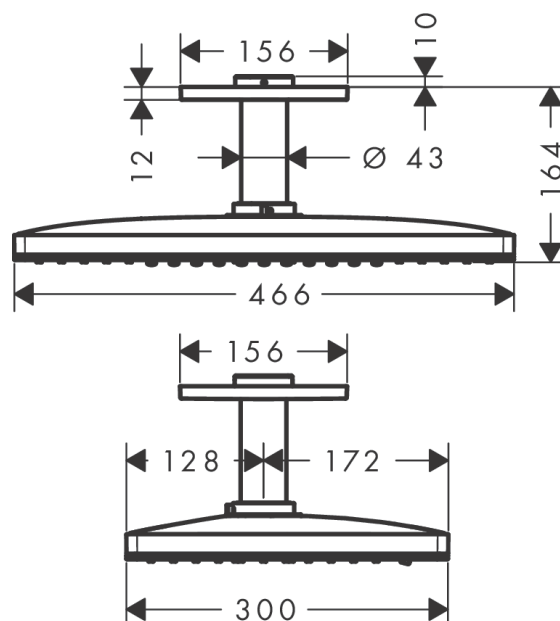

Rainmaker Select

Верхний душ 460 3jet с потолочным подсоединением

Поверхности : **черный / хром** Артикульный номер: **24006600**

Описание

Характеристики

- состоит из: верхний душ, потолочное подсоединение
- тип струи: Rain, RainStream, MonoRain
- размер душевого диска: 460 x 300 мм
- шарнирное соединение: регулируемый угол верхнего душа
- расход воды для струи Rain (при 3 бар): 17 л/мин
- расход воды для струи RainStream (при 3 бар): 22 л/мин
- расход воды для струи Mono (при 3 бар): 23 л/мин
- управление тремя зонами струй осуществляется посредством трех вентилей или одного переключающего вентиля с тремя ответвлениями
- легкоочищаемый душевой диск
- материал душевого диска: безопасное стекло
- съемный душевой диск для очистки
- съемный верхний душ для очистки
- металлическое потолочное подсоединение
- длина потолочного подсоединения: 100 мм
- монтаж: потолок

Технология

Продукт

Чертеж

Rainmaker Select

Верхний душ 460 3jet с потолочным подсоединением

Поверхности : **черный / хром** Артикульный номер: **24006600**

График расхода воды

Расход измерен практически с помощью соответствующей арматуры (термостат/смеситель/скрытый клапан).