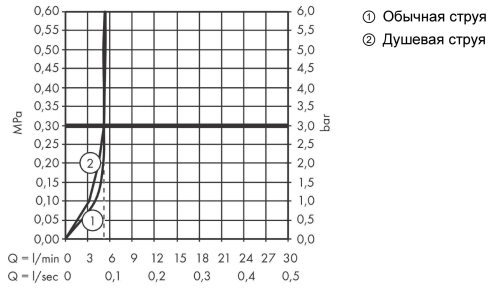

**Технология****Продукт****Чертеж**

**Talis M51**

**Кухонный смеситель однорычажный, 200, Есо, с вытяжным душем, 2jet, sBox**

Поверхность: **хром** Артикульный номер: **73876000**

**График расхода воды**

**Talis M51**