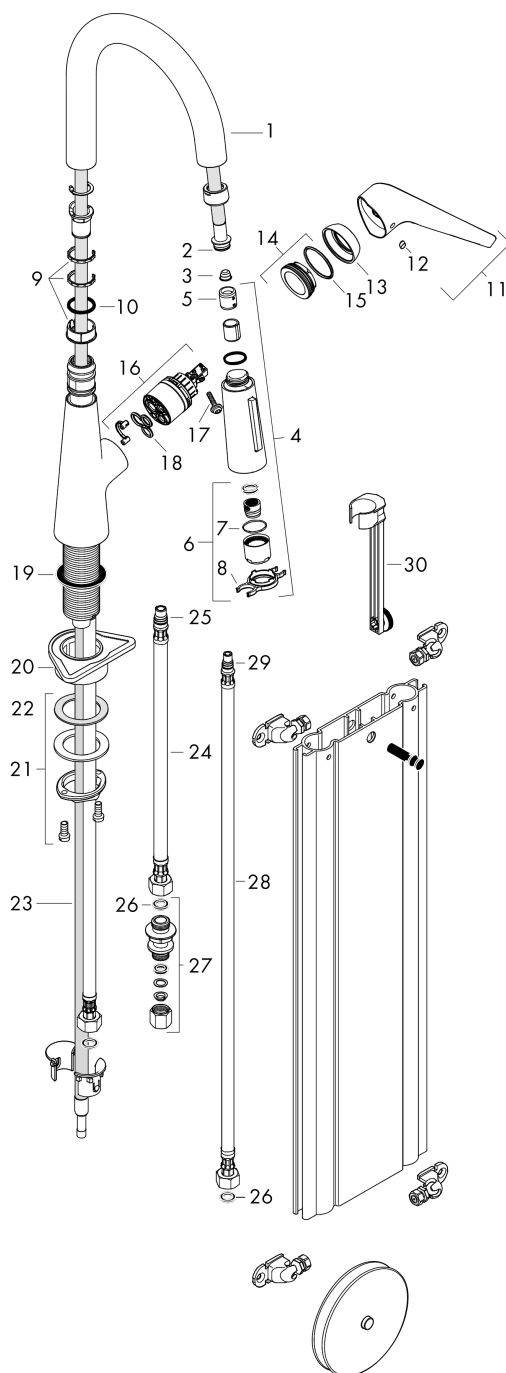

**Технология****Продукт****Чертеж**

**Talis M51**

**Кухонный смеситель однорычажный, 200, Есо, с вытяжным душем, 2jet, sBox**

Поверхность: **хром** Артикульный номер: **73876000**

**График расхода воды**

**Talis M51**

**Кухонный смеситель однорычажный, 200, Есо, с вытяжным душем, 2jet, sBox**

Поверхность: хром Артикул номер: 73876000

**Покомпонентное изображение**

Год выпуска: >04/20

## Перечень запасных частей

Год выпуска: &gt;04/20

Позиция	Описание	Артикулный номер	PC	PU
1	spout cpl.	92731000	-	1
2	O-ring 11x2	98127000	-	1
3	filter	97735000	-	1
4	handspray	92732000	-	1
5	flow limiter / non return valve	95376000	-	1
6	aerator laminar M22x1 (15 l/min)	95909000	-	1
7	O-ring 20x1	98140000	-	1
8	service tool	95910000	-	1
9	set of lever collars	98365000	-	1
10	O-ring 21x2,5	98211000	-	1
11	handle	92581000	-	1
12	screw cover	96338000	-	1
13	flange	95498000	-	1
14	nut	97209000	-	1
15	O-Ring 32x2	98193000	-	1
16	cartridge, assy	92730000	-	1
17	locking screw for handle	95140000	-	1
18	seal	95008000	-	1
19	seal	92582000	-	1
20	support	97523000	-	1
21	fixing set (Ø 34)	95049000	-	1
22	lever collar	97548000	-	1
23	hose	93191000	-	1
24	connection hose 450 mm M10x1 G3/8	96507000	-	1
25	O-ring 8x1,75	97827000	-	1
26	sealing set	95581000	-	1
27	squeezing connection	96099000	-	1
28	connection hose 900 mm M8x0,75 G3/8	96316000	-	1
29	O-ring 7x1,5	98422000	-	1
30	extension set	43333000	-	1