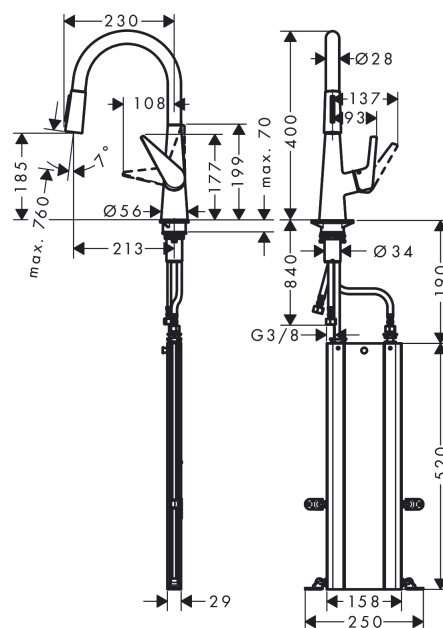

**Talis M51****Кухонный смеситель однорычажный, 200, Eco, с вытяжным душем, 2jet, sBox**Поверхность: **хром**    Артикульный номер: **73876000****Описание****Характеристики**

- состоит из: однорычажный кухонный смеситель, sBox
- ComfortZone 200
- диапазон поворота регулировка на 2 уровня, на 110° или 150°
- ламинарная струя, Душевая струя
- фиксируемая душевая струя, переключение струи в исходное положение нажатием кнопки
- магнитная система крепления душа MagFit
- максимальный объем расхода воды при 3 барах: 4,8 л/мин
- керамический узел смешивания
- соединения G 3/8
- регулируемое ограничение температуры
- встроенный клапан обратного тока воды
- подходит для проточных водонагревателей
- расход ограничен 6 л/мин
- короб sBox для тихого, плавного, безопасного перемещения шланга в кухонном шкафу, под столешницей
- длина удлинения До 76 см

**Технология****Продукт****Чертеж**

**Talis M51**

**Кухонный смеситель однорычажный, 200, Есо, с вытяжным душем, 2jet, sBox**

Поверхность: **хром** Артикульный номер: **73876000**

**График расхода воды**

**Talis M51**

**Кухонный смеситель однорычажный, 200, Есо, с вытяжным душем, 2jet, sBox**

Поверхность: хром Артикул номер: 73876000

**Покомпонентное изображение**

Год выпуска: >04/20

## Talis M51

Кухонный смеситель однорычажный, 200, Eco, с вытяжным душем, 2jet, sBox

Поверхность: хром Артикулный номер: 73876000