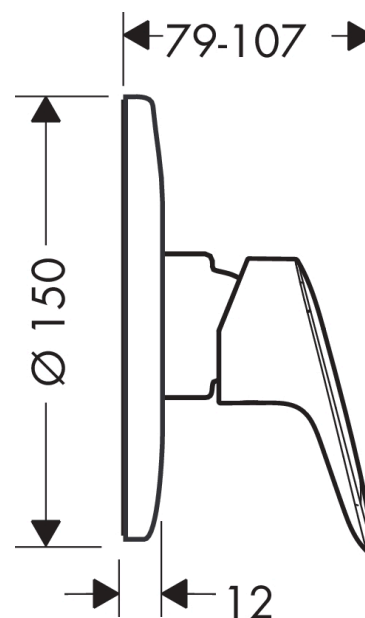

Logis

Смеситель для душа, однорычажный, СМ

Поверхности : **хром** Артикульный номер: **71666000**

Описание

Характеристики

- состоит из: однорычажный смеситель для душа, скрытая часть
- 1 потребитель
- вид соединения: скрытая часть
- керамический узел смешивания

Продукт

Чертеж

График расхода воды